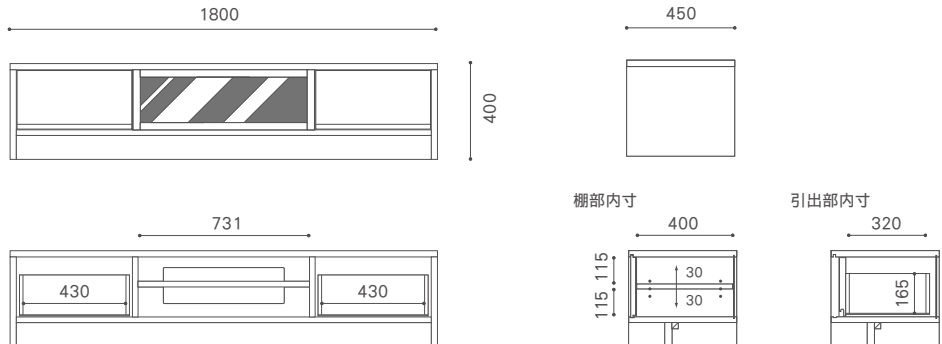

AMAV180-WN (WO, BC)