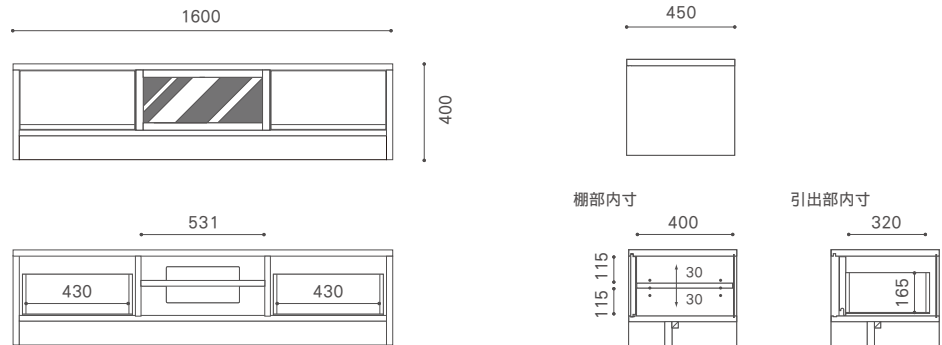

ALMA AV BOARD

アルマ AV ボード

Year of Production 2008-

AMAV160-WN (WO, BC)