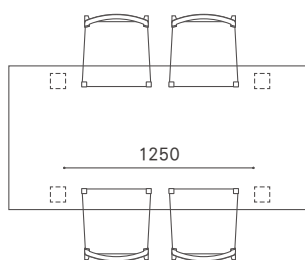

BELLADONNA DINING TABLE

ベラドンナ ダイニングテーブル

Year of Production 2005-

WN WO BC R13

		WN	WO / BC
W2200 	2295 BDDT2295-WN / WO / BC W2200 D950 H720	¥324,000 (300,000)	¥302,400 (280,000)
	2290 BDDT2290-WN / WO / BC W2200 D900 H720	¥307,800 (285,000)	¥286,200 (265,000)
	2285 BDDT2285-WN / WO / BC W2200 D845 H720	¥291,600 (270,000)	¥270,000 (250,000)
W2000 	2095 BDDT2095-WN / WO / BC W2000 D950 H720	¥302,400 (280,000)	¥280,800 (260,000)
	2090 BDDT2090-WN / WO / BC W2000 D900 H720	¥286,200 (265,000)	¥264,600 (245,000)
	2085 BDDT2085-WN / WO / BC W2000 D845 H720	¥270,000 (250,000)	¥248,400 (230,000)
W1800 	1895 BDDT1895-WN / WO / BC W1800 D950 H720	¥270,000 (250,000)	¥248,400 (230,000)
	1890 BDDT1890-WN / WO / BC W1800 D900 H720	¥259,200 (240,000)	¥237,600 (220,000)
	1885 BDDT1885-WN / WO / BC W1800 D845 H720	¥248,400 (230,000)	¥226,800 (210,000)

無垢材 / オイル仕上げ

W2200

W2000

W1800