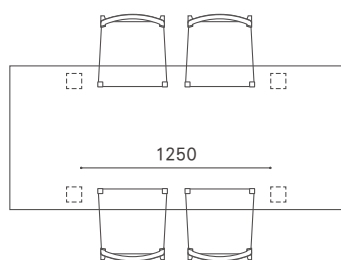

WN	WO / BC
W2200 	2295 BDDT2295-WN / WO / BC W2200 D950 H720	¥324,000 (300,000)	¥302,400 (280,000)
	2290 BDDT2290-WN / WO / BC W2200 D900 H720	¥307,800 (285,000)	¥286,200 (265,000)
	2285 BDDT2285-WN / WO / BC W2200 D845 H720	¥291,600 (270,000)	¥270,000 (250,000)
W2000 	2095 BDDT2095-WN / WO / BC W2000 D950 H720	¥302,400 (280,000)	¥280,800 (260,000)
	2090 BDDT2090-WN / WO / BC W2000 D900 H720	¥286,200 (265,000)	¥264,600 (245,000)
	2085 BDDT2085-WN / WO / BC W2000 D845 H720	¥270,000 (250,000)	¥248,400 (230,000)
W1800 	1895 BDDT1895-WN / WO / BC W1800 D950 H720	¥270,000 (250,000)	¥248,400 (230,000)
	1890 BDDT1890-WN / WO / BC W1800 D900 H720	¥259,200 (240,000)	¥237,600 (220,000)
	1885 BDDT1885-WN / WO / BC W1800 D845 H720	¥248,400 (230,000)	¥226,800 (210,000)

無垢材 / オイル仕上げ

W2200