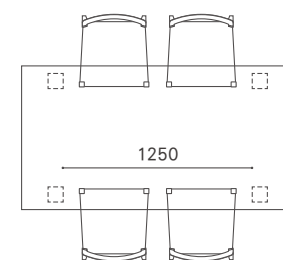

BELLADONNA DINING TABLE

ベラドンナ ダイニングテーブル

Year of Production 2005-

WN WO BC R13

		WN	WO / BC
W2200 	2295 BDDT2295-WN / WO / BC W2200 D950 H720	¥324,000 (300,000)	¥302,400 (280,000)
	2290 BDDT2290-WN / WO / BC W2200 D900 H720	¥307,800 (285,000)	¥286,200 (265,000)
	2285 BDDT2285-WN / WO / BC W2200 D845 H720	¥291,600 (270,000)	¥270,000 (250,000)
W2000 	2095 BDDT2095-WN / WO / BC W2000 D950 H720	¥302,400 (280,000)	¥280,800 (260,000)
	2090 BDDT2090-WN / WO / BC W2000 D900 H720	¥286,200 (265,000)	¥264,600 (245,000)
	2085 BDDT2085-WN / WO / BC W2000 D845 H720	¥270,000 (250,000)	¥248,400 (230,000)
W1800 	1895 BDDT1895-WN / WO / BC W1800 D950 H720	¥270,000 (250,000)	¥248,400 (230,000)
	1890 BDDT1890-WN / WO / BC W1800 D900 H720	¥259,200 (240,000)	¥237,600 (220,000)
	1885 BDDT1885-WN / WO / BC W1800 D845 H720	¥248,400 (230,000)	¥226,800 (210,000)

無垢材 / オイル仕上げ

W2200

W2000

W1800