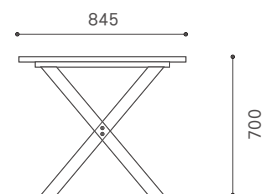

BRONX DINING TABLE

ブロンクス ダイニングテーブル

Year of Production 2014-

W1600

D845

W1800

D900

W2000

D950

W2200