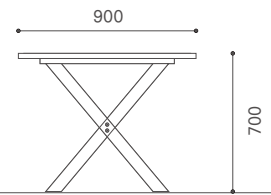

BRONX DINING TABLE

ブロンクス ダイニングテーブル

Year of Production 2014-

W1600

D845

W1800

D900

W2000

D950

W2200