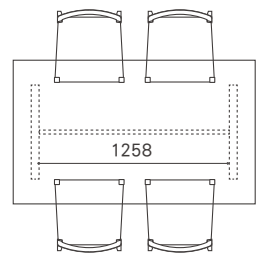

BRONX DINING TABLE

ブロンクス ダイニングテーブル

Year of Production 2014-

W1600

W1600

D845

W1800

D900

W2000

D950

W2200