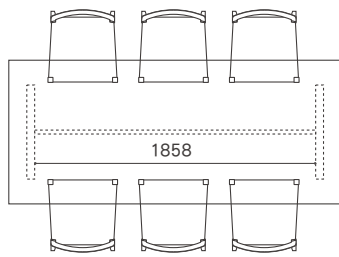

BRONX DINING TABLE

ブロンクス ダイニングテーブル

Year of Production 2014-

W2200