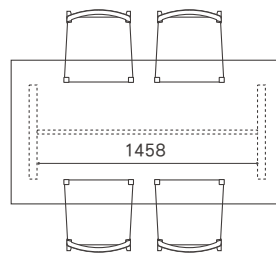

BRONX DINING TABLE

ブロンクス ダイニングテーブル

Year of Production 2014-

W1800

W1600

D845

W1800

D900

W2000

D950

W2200