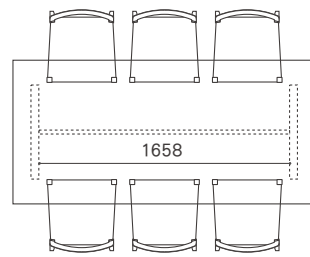

BRONX DINING TABLE

ブロンクス ダイニングテーブル

Year of Production 2014-

W2000

W1600

D845

W1800

D900

W2000

D950

W2200