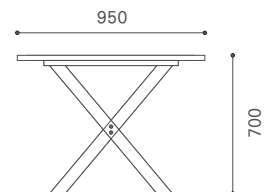

BRONX DINING TABLE

ブロンクス ダイニングテーブル

Year of Production 2014-

W1600

D845

W1800

D900

W2000

D950

W2200