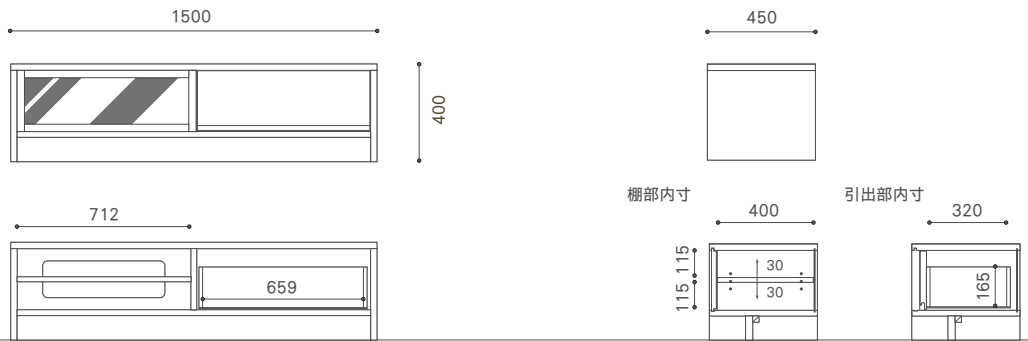

CARGO AV BOARD

カーゴ AV ボード

Year of Production 2008-

CGAV150-WN (WO, BC)