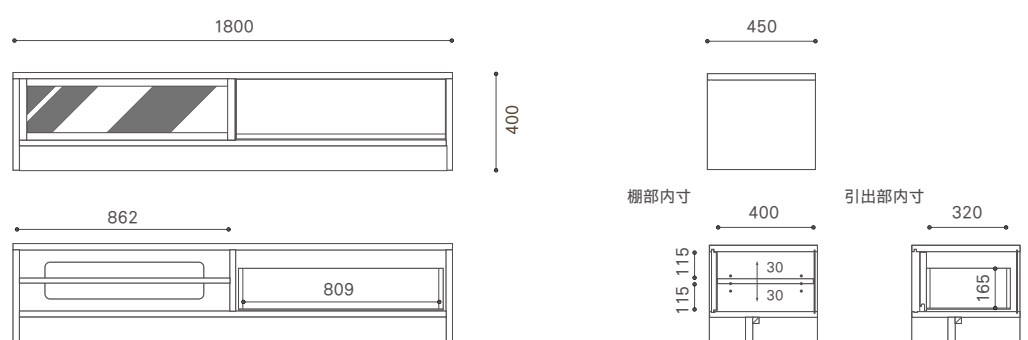

CGAV180-WN (WO, BC)