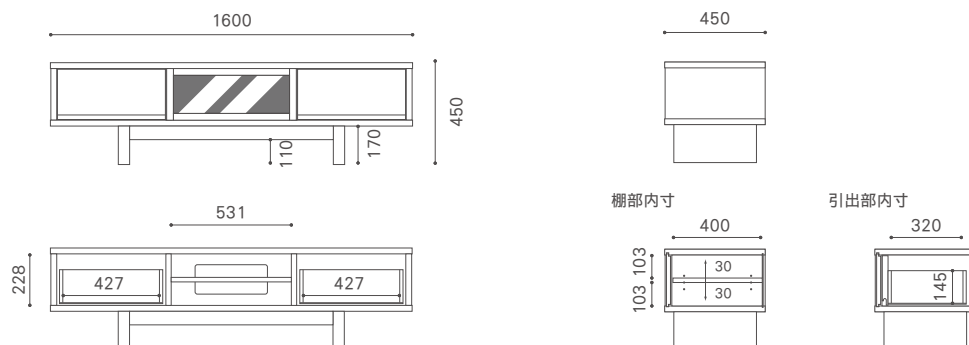

CHARLES AV BOARD

チャールズ AV ボード

Year of Production 2015-

CHAV160-WN (WO, BC)