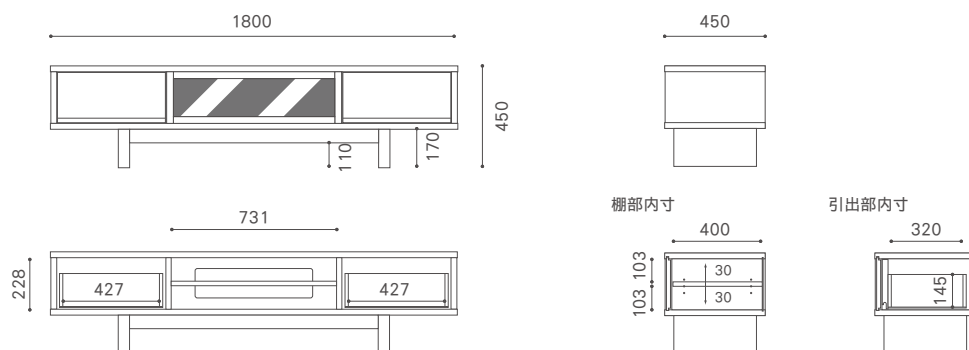

CHARLES AV BOARD

チャールズ AV ボード

Year of Production 2015-

CHAV160-WN (WO, BC)

CHAV180-WN (WO, BC)

CHAV200-WN (WO, BC)