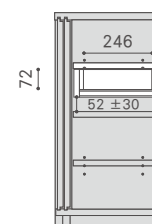

引出部内寸

[ドロワーズユニット 12 (CSLB120 用)]

引出部内寸

引出部内寸

[ドロワーズユニット 10 (CSLB140 用)]

引出部内寸

引出部内寸

[ドロワーズユニット 12 (CSLB140 用)]

引出部内寸

引出部内寸

[ドロワーズユニット 10 (CSLB160 用)]

引出部内寸

引出部内寸

[ドロワーズユニット 12 (CSLB160 用)]

引出部内寸

引出部内寸