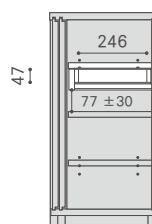

引出部内寸

[ドロワーズユニット 12 (CSLB120 用)]

引出部内寸

引出部内寸

[ドロワーズユニット 10 (CSLB140 用)]

引出部内寸

引出部内寸

[ドロワーズユニット 12 (CSLB140 用)]

引出部内寸

引出部内寸

[ドロワーズユニット 10 (CSLB160 用)]

引出部内寸

引出部内寸

[ドロワーズユニット 12 (CSLB160 用)]

引出部内寸

引出部内寸