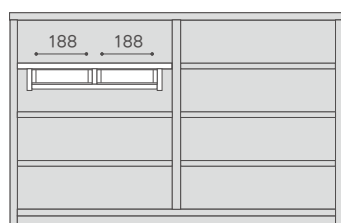

¥41,040 (38,000)

120-DU10 CSLB120-DU10-WN / WO / BC
W556 D300 H98

¥36,720 (34,000)

本体：突板 / オイル仕上げ
前板：無垢材 / オイル仕上げ

CROSS LIVING BOARD

クロス リビングボード

[ドロワーズユニット 10 (CSLB120 用)]

引出部内寸

引出部内寸

[ドロワーズユニット 12 (CSLB120 用)]

引出部内寸

引出部内寸

[ドロワーズユニット 10 (CSLB140 用)]

引出部内寸

引出部内寸

[ドロワーズユニット 12 (CSLB140 用)]