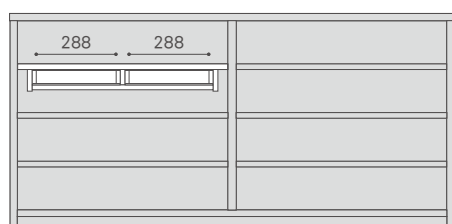

引出部内寸

引出部内寸

[ドロワーズユニット 10 (CSLB160 用)]

引出部内寸

引出部内寸

[ドロワーズユニット 12 (CSLB160 用)]

引出部内寸

引出部内寸