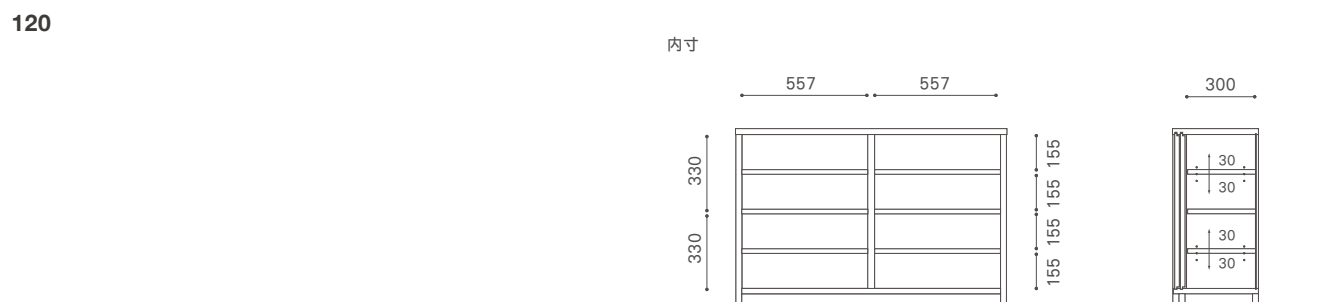

CROSS LIVING BOARD

クロスリビングボード

Year of Production 2012-

WN WO BC

		WN	WO / BC
160	CSLB160-WN / WO / BC W1600 D380 H780		
		¥199,800 (185,000)	¥189,000 (175,000)
140	CSLB140-WN / WO / BC W1400 D380 H780		
		¥189,000 (175,000)	¥178,200 (165,000)
120	CSLB120-WN / WO / BC W1200 D380 H780		
		¥178,200 (165,000)	¥167,400 (155,000)

本体：無垢材（一部突板） / オイル仕上げ
 引戸・棚板：突板 / オイル仕上げ
 棚板 / 4枚

CROSS LIVING BOARD

クロス リビングボード

DRAWERS UNIT

棚板と交換して取付ける引出しのオプションユニットです。

WN / WO / BC

160-DU12 CSLB160-DU10-WN / WO / BC
W756 D300 H123

¥45,360 (42,000)

¥41,040 (38,000)

120-DU10 CSLB120-DU10-WN / WO / BC
W556 D300 H98

¥36,720 (34,000)

本体：突板 / オイル仕上げ
前板：無垢材 / オイル仕上げ

CROSS LIVING BOARD

クロス リビングボード

[ドロワーズユニット 10 (CSLB120 用)]

引出部内寸