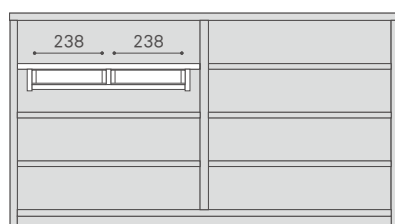

引出部内寸

[ドロワーズユニット 12 (CSLB120 用)]

引出部内寸

引出部内寸

[ドロワーズユニット 10 (CSLB140 用)]

引出部内寸

引出部内寸

[ドロワーズユニット 12 (CSLB140 用)]

引出部内寸

引出部内寸

[ドロワーズユニット 10 (CSLB160 用)]

引出部内寸

引出部内寸

[ドロワーズユニット 12 (CSLB160 用)]

引出部内寸

引出部内寸