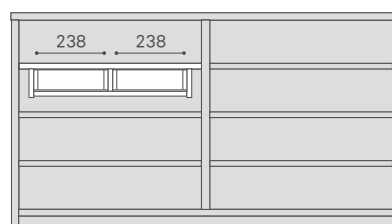

[ドロワーズユニット 12 (CSLB160 用)]

引出部内寸

引出部内寸