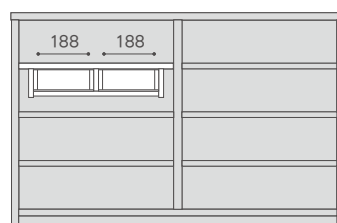

引出部内寸

[ドロワーズユニット 12 (CSLB120 用)]

引出部内寸

引出部内寸

[ドロワーズユニット 10 (CSLB140 用)]

引出部内寸

引出部内寸

[ドロワーズユニット 12 (CSLB140 用)]

引出部内寸

引出部内寸

[ドロワーズユニット 10 (CSLB160 用)]

引出部内寸

引出部内寸

[ドロワーズユニット 12 (CSLB160 用)]

引出部内寸

引出部内寸