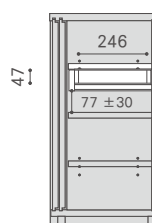

¥41,040 (38,000)

120-DU10 CSLB120-DU10-WN / WO / BC
W556 D300 H98

¥36,720 (34,000)

本体：突板 / オイル仕上げ
前板：無垢材 / オイル仕上げ

CROSS LIVING BOARD

クロス リビングボード

[ドロワーズユニット 10 (CSLB120 用)]

引出部内寸

引出部内寸

[ドロワーズユニット 12 (CSLB120 用)]

引出部内寸

引出部内寸

[ドロワーズユニット 10 (CSLB140 用)]

引出部内寸

引出部内寸

[ドロワーズユニット 12 (CSLB140 用)]