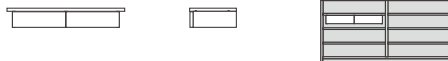

CROSS LIVING BOARD

クロスリビングボード

Year of Production 2012-

WN WO BC

		WN	WO / BC
160	CSLB160-WN / WO / BC W1600 D380 H780		
		¥199,800 (185,000)	¥189,000 (175,000)
140	CSLB140-WN / WO / BC W1400 D380 H780		
		¥189,000 (175,000)	¥178,200 (165,000)
120	CSLB120-WN / WO / BC W1200 D380 H780		
		¥178,200 (165,000)	¥167,400 (155,000)

本体：無垢材（一部突板） / オイル仕上げ
 引戸・棚板：突板 / オイル仕上げ
 棚板 / 4枚

CROSS LIVING BOARD

クロス リビングボード

DRAWERS UNIT

棚板と交換して取付ける引出しのオプションユニットです。

WN / WO / BC

160-DU12 CSLB160-DU10-WN / WO / BC
W756 D300 H123

¥45,360 (42,000)

160-DU10 CSLB160-DU10-WN / WO / BC
W756 D300 H98

¥41,040 (38,000)

140-DU12 CSLB140-DU10-WN / WO / BC
W656 D300 H123

¥43,200 (40,000)

140-DU10 CSLB140-DU10-WN / WO / BC
W656 D300 H98

¥38,880 (36,000)

120-DU12 CSLB120-DU10-WN / WO / BC
W556 D300 H123