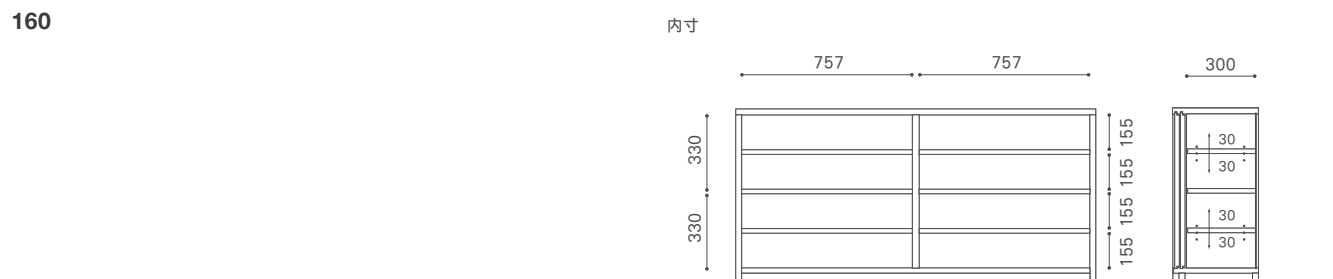

CROSS LIVING BOARD

クロスリビングボード

Year of Production 2012-

WN WO BC

		WN	WO / BC
160	CSLB160-WN / WO / BC W1600 D380 H780		
		¥199,800 (185,000)	¥189,000 (175,000)
140	CSLB140-WN / WO / BC W1400 D380 H780		
		¥189,000 (175,000)	¥178,200 (165,000)
120	CSLB120-WN / WO / BC W1200 D380 H780		
		¥178,200 (165,000)	¥167,400 (155,000)

本体：無垢材（一部突板） / オイル仕上げ
 引戸・棚板：突板 / オイル仕上げ
 棚板 / 4枚

CROSS LIVING BOARD

クロス リビングボード

DRAWERS UNIT

棚板と交換して取付ける引出しのオプションユニットです。

WN / WO / BC

160-DU12 CSLB160-DU10-WN / WO / BC
W756 D300 H123

¥45,360 (42,000)