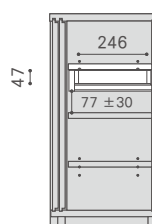

引出部内寸

[ドロワーズユニット 12 (CSLB120 用)]

引出部内寸

引出部内寸

[ドロワーズユニット 10 (CSLB140 用)]

引出部内寸

引出部内寸

[ドロワーズユニット 12 (CSLB140 用)]

引出部内寸

引出部内寸

[ドロワーズユニット 10 (CSLB160 用)]

引出部内寸

引出部内寸

[ドロワーズユニット 12 (CSLB160 用)]

引出部内寸

引出部内寸