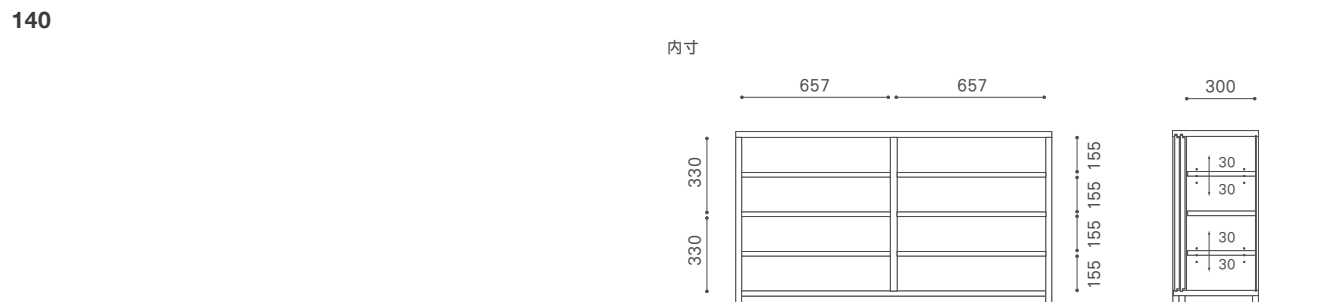

CROSS LIVING BOARD

クロスリビングボード

Year of Production 2012-

WN WO BC

		WN	WO / BC
160	CSLB160-WN / WO / BC W1600 D380 H780		
		¥199,800 (185,000)	¥189,000 (175,000)
140	CSLB140-WN / WO / BC W1400 D380 H780		
		¥189,000 (175,000)	¥178,200 (165,000)
120	CSLB120-WN / WO / BC W1200 D380 H780		
		¥178,200 (165,000)	¥167,400 (155,000)

本体：無垢材（一部突板） / オイル仕上げ
 引戸・棚板：突板 / オイル仕上げ
 棚板 / 4枚

CROSS LIVING BOARD

クロス リビングボード

DRAWERS UNIT

棚板と交換して取付ける引出しのオプションユニットです。

WN / WO / BC

160-DU12 CSLB160-DU10-WN / WO / BC
W756 D300 H123

¥45,360 (42,000)

¥41,040 (38,000)

120-DU10 CSLB120-DU10-WN / WO / BC
W556 D300 H98

¥36,720 (34,000)

本体：突板 / オイル仕上げ
前板：無垢材 / オイル仕上げ

CROSS LIVING BOARD

クロス リビングボード

[ドロワーズユニット 10 (CSLB120 用)]

引出部内寸