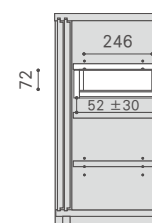

引出部内寸

[ドロワーズユニット 12 (CSLB120 用)]

引出部内寸

引出部内寸

[ドロワーズユニット 10 (CSLB140 用)]

引出部内寸

引出部内寸

[ドロワーズユニット 12 (CSLB140 用)]

引出部内寸

引出部内寸

[ドロワーズユニット 10 (CSLB160 用)]

引出部内寸

引出部内寸

[ドロワーズユニット 12 (CSLB160 用)]

引出部内寸

引出部内寸