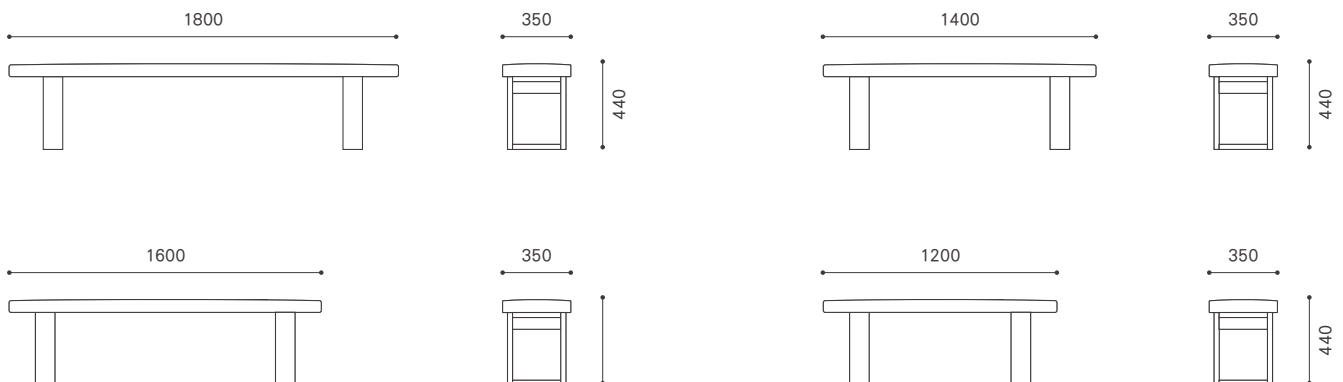

GROW BENCH

グロウ ベンチ

Year of Production 2016-

WN WO BC OPB

GRBN140-WN + COVER / F3 ADN95

	WN	WO / BC / OPB	カバー	
180 GRBN180-WN / WO / BC / OPB W1800 D350 H440	¥79,920 (74,000)	¥77,760 (72,000)	F3	¥28,080 (26,000)
			F2	¥25,920 (24,000)
			F1	¥23,760 (22,000)
※本体にカバーは付属しません。				
160 GRBN160-WN / WO / BC / OPB W1600 D350 H440	¥76,680 (71,000)	¥74,520 (69,000)	F3	¥25,920 (24,000)
			F2	¥23,760 (22,000)
			F1	¥21,600 (20,000)
※本体にカバーは付属しません。				
140 GRBN140-WN / WO / BC / OPB W1400 D350 H440	¥73,440 (68,000)	¥71,280 (66,000)	F3	¥23,760 (22,000)
			F2	¥21,600 (20,000)
			F1	¥19,440 (18,000)
※本体にカバーは付属しません。				
120 GRBN120-WN / WO / BC / OPB W1200 D350 H440	¥70,200 (65,000)	¥68,040 (63,000)	F3	¥21,600 (20,000)
			F2	¥19,440 (18,000)
			F1	¥17,280 (16,000)
※本体にカバーは付属しません。				

フレーム：無垢材 / オイル仕上げ (OPB はウレタン塗装)

クッション部 (座)：ウレタンフォーム

張地：PVC レザー / 張込み

カバー：ファブリック

GROW BENCH

グロウ ベンチ

F3

F2