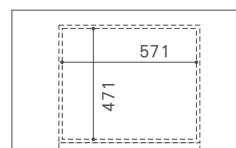

無垢材 / オイル仕上げ  
引出し 1 杯

W1200 D600

W1100 D600

W1000 D600

↑ 引出内寸 46