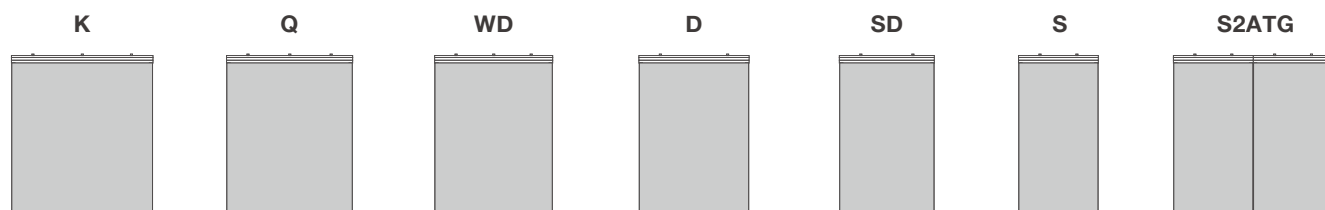

KP BED

KP ベッド

Year of Production 2004-

WN WO BC

		WN	WO / BC
K キング W1840 D2086 (FD1970) H707 (FH180) (マットレス参考サイズ: W1800 D1960 H230)	KPBD-K-WN / WO / BC 	¥280,800 (260,000)	¥253,800 (235,000)
Q クイーン W1640 D2086 (FD1970) H707 (FH180) (マットレス参考サイズ: W1630 D1960 H230)	KPBD-Q-WN / WO / BC 	¥248,400 (230,000)	¥221,400 (205,000)
WD ワイドダブル W1530 D2086 (FD1970) H707 (FH180) (マットレス参考サイズ: W1500 D1960 H230)	KPBD-WD-WN / WO / BC 	¥243,000 (225,000)	¥216,000 (200,000)
D ダブル W1430 D2086 (FD1970) H707 (FH180) (マットレス参考サイズ: W1390 D1960 H230)	KPBD-D-WN / WO / BC 	¥221,400 (205,000)	¥194,400 (180,000)
SD セミダブル W1230 D2086 (FD1970) H707 (FH180) (マットレス参考サイズ: W1220 D1960 H230)	KPBD-SD-WN / WO / BC 	¥216,000 (200,000)	¥189,000 (175,000)
S シングル W1000 D2086 (FD1970) H707 (FH180) (マットレス参考サイズ: W970 D1960 H230)	KPBD-S-WN / WO / BC 	¥205,200 (190,000)	¥178,200 (165,000)
S2ATG シングル2 台木目通し W2000 D2086 (FD1970) H707 (FH180) (マットレス参考サイズ: W970 D1960 H230)	KPBD-S2ATG-WN / WO / BC 	¥421,200 (390,000)	¥367,200 (340,000)

フレーム: 無垢材 / オイル仕上げ
 キングサイズ: 補助脚付
 床板: MDF・ラワン合板・不織布
 ※マットレス別売

KP BED

KP ベッド

Year of Production 2004-

WN WO BC

S2ATG (シングル2 台木目通し：ヘッドパネル・フットフレーム)