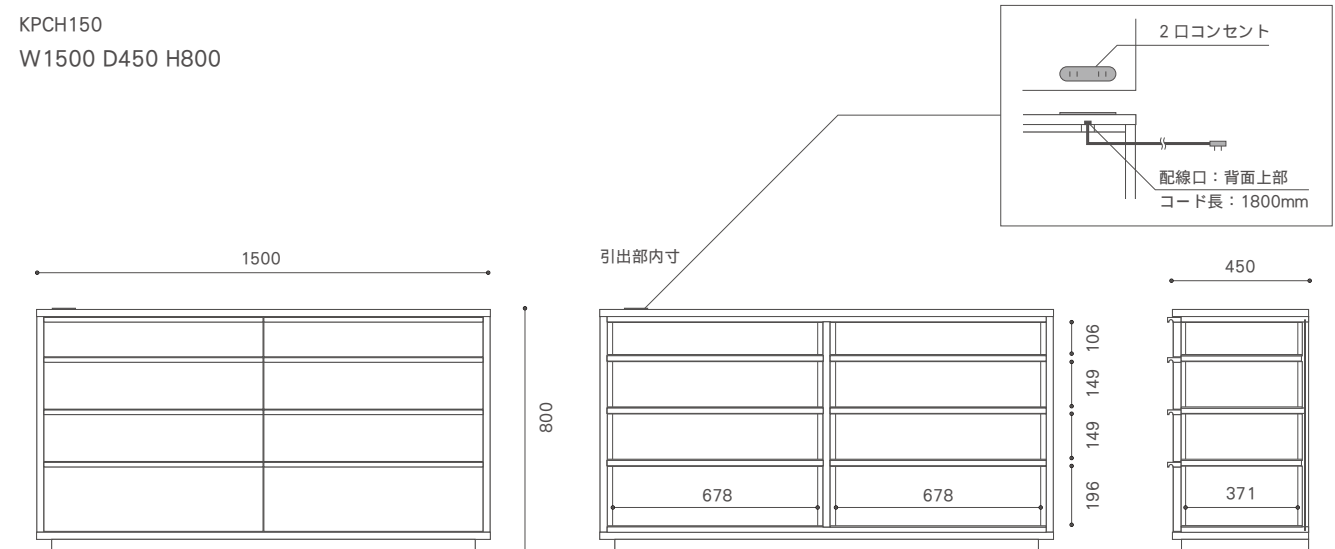

KP CHEST

KP チェスト

Year of Production 2004-

KPCH150
W1500 D450 H800