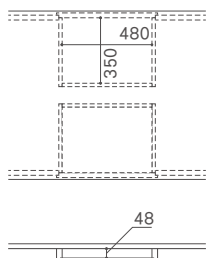

本体：無垢材（引出し底部：突板） / オイル仕上げ

引出し：KRDT1690-WN(WO, BC)~KRDT2295-WN(WO, BC) / 引出し 4 杯  
KRDT9090-WN(WO, BC)~KRDT1495-WN(WO, BC) / 引出し 2 杯

# KRONE DINING TABLE

クローネ ダイニングテーブル

Year of Production 2014-

引出し内寸 (W900-W1400)

引出し内寸 (W1600-W2200)