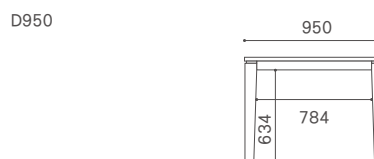

# KRONE DINING TABLE

クローネ ダイニングテーブル

Year of Production 2014-

WN WO BC

		WN	WO / BC
<b>W2200</b>		<b>2295</b> KRDT2295-WN / WO / BC W2200 D950 H720	¥383,400 (355,000)      ¥361,800 (335,000)
		<b>2290</b> KRDT2290-WN / WO / BC W2200 D900 H720	¥367,200 (340,000)      ¥345,600 (320,000)
<b>W2000</b>		<b>2095</b> KRDT2095-WN / WO / BC W2000 D950 H720	¥361,800 (335,000)      ¥340,200 (315,000)
		<b>2090</b> KRDT2090-WN / WO / BC W2000 D900 H720	¥345,600 (320,000)      ¥324,000 (300,000)
<b>W1800</b>		<b>1895</b> KRDT1895-WN / WO / BC W1800 D950 H720	¥324,000 (300,000)      ¥302,400 (280,000)
		<b>1890</b> KRDT1890-WN / WO / BC W1800 D900 H720	¥313,200 (290,000)      ¥291,600 (270,000)
<b>W1600</b>		<b>1695</b> KRDT1695-WN / WO / BC W1600 D950 H720	¥302,400 (280,000)      ¥280,800 (260,000)
		<b>1690</b> KRDT1690-WN / WO / BC W1600 D900 H720	¥291,600 (270,000)      ¥270,000 (250,000)
<b>W1400</b>		<b>1495</b> KRDT1495-WN / WO / BC W1400 D950 H720	¥270,000 (250,000)      ¥248,400 (230,000)
		<b>1490</b> KRDT1490-WN / WO / BC W1400 D900 H720	¥259,200 (240,000)      ¥237,600 (220,000)
<b>W950</b>		<b>9595</b> KRDT9595-WN / WO / BC W950 D950 H720	¥226,800 (210,000)      ¥205,200 (190,000)
<b>W900</b>		<b>9090</b> KRDT9090-WN / WO / BC W900 D900 H720	¥216,000 (200,000)      ¥194,400 (180,000)

本体：無垢材（引出し底部：突板） / オイル仕上げ

引出し：KRDT1690-WN(WO, BC)~KRDT2295-WN(WO, BC) / 引出し 4 杯  
KRDT9090-WN(WO, BC)~KRDT1495-WN(WO, BC) / 引出し 2 杯

# KRONE DINING TABLE

クローネ ダイニングテーブル

Year of Production 2014-

引出し内寸 (W900-W1400)

引出し内寸 (W1600-W2200)