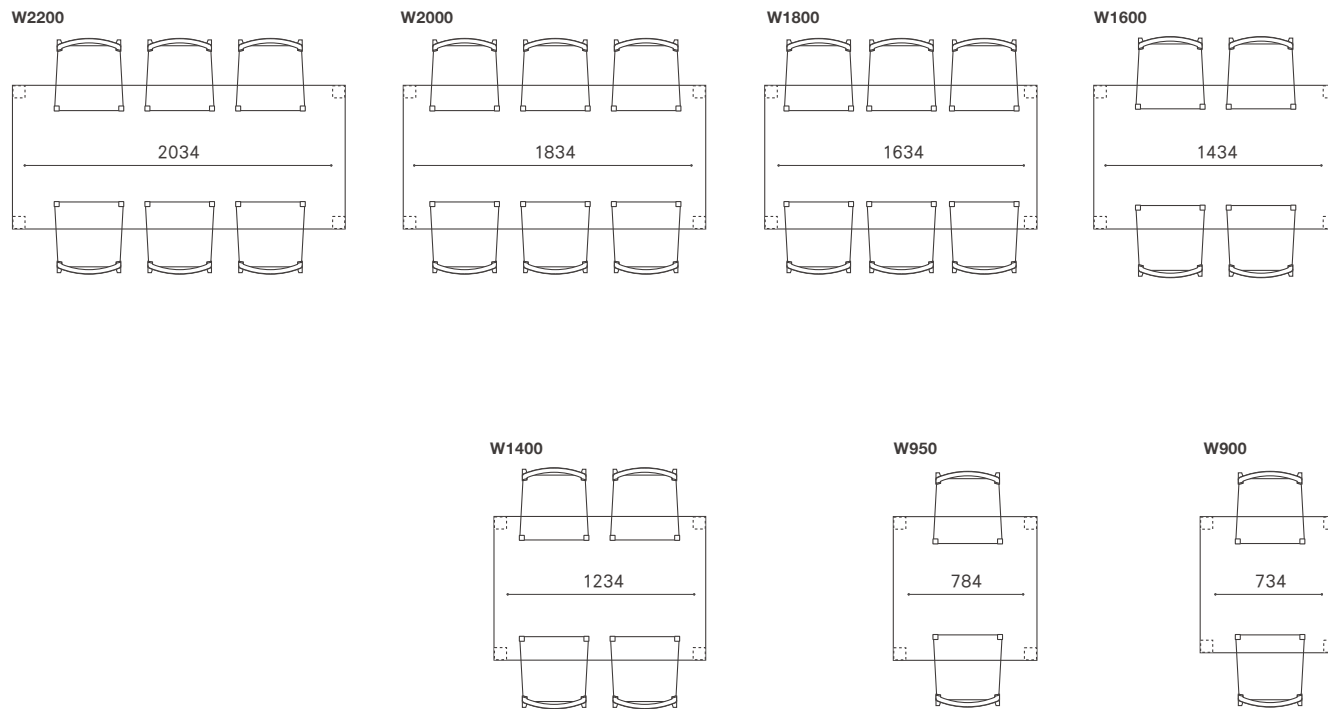

# KRONE DINING TABLE

クローネ ダイニングテーブル

Year of Production 2014-

WN WO BC

		WN	WO / BC
<b>W2200</b>		<b>2295</b> KRDT2295-WN / WO / BC W2200 D950 H720	¥383,400 (355,000)      ¥361,800 (335,000)
		<b>2290</b> KRDT2290-WN / WO / BC W2200 D900 H720	¥367,200 (340,000)      ¥345,600 (320,000)
<b>W2000</b>		<b>2095</b> KRDT2095-WN / WO / BC W2000 D950 H720	¥361,800 (335,000)      ¥340,200 (315,000)
		<b>2090</b> KRDT2090-WN / WO / BC W2000 D900 H720	¥345,600 (320,000)      ¥324,000 (300,000)
<b>W1800</b>		<b>1895</b> KRDT1895-WN / WO / BC W1800 D950 H720	¥324,000 (300,000)      ¥302,400 (280,000)
		<b>1890</b> KRDT1890-WN / WO / BC W1800 D900 H720	¥313,200 (290,000)      ¥291,600 (270,000)
<b>W1600</b>		<b>1695</b> KRDT1695-WN / WO / BC W1600 D950 H720	¥302,400 (280,000)      ¥280,800 (260,000)
		<b>1690</b> KRDT1690-WN / WO / BC W1600 D900 H720	¥291,600 (270,000)      ¥270,000 (250,000)
<b>W1400</b>		<b>1495</b> KRDT1495-WN / WO / BC W1400 D950 H720	¥270,000 (250,000)      ¥248,400 (230,000)
		<b>1490</b> KRDT1490-WN / WO / BC W1400 D900 H720	¥259,200 (240,000)      ¥237,600 (220,000)
<b>W950</b>		<b>9595</b> KRDT9595-WN / WO / BC W950 D950 H720	¥226,800 (210,000)      ¥205,200 (190,000)
<b>W900</b>		<b>9090</b> KRDT9090-WN / WO / BC W900 D900 H720	¥216,000 (200,000)      ¥194,400 (180,000)

本体：無垢材（引出し底部：突板） / オイル仕上げ

引出し：KRDT1690-WN(WO, BC)~KRDT2295-WN(WO, BC) / 引出し 4 杯  
KRDT9090-WN(WO, BC)~KRDT1495-WN(WO, BC) / 引出し 2 杯

# KRONE DINING TABLE

クローネ ダイニングテーブル

Year of Production 2014-

引出し内寸 (W900-W1400)

引出し内寸 (W1600-W2200)