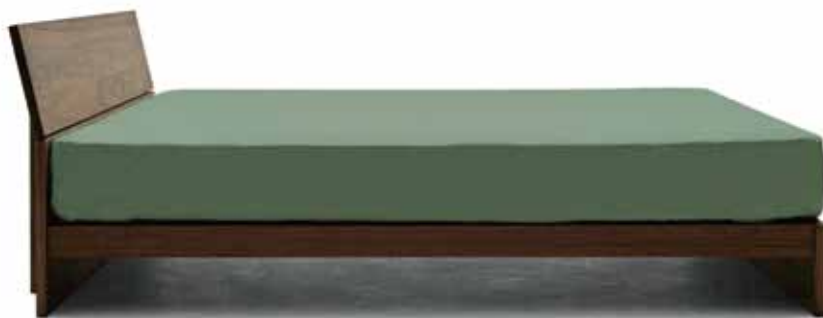

LEVY BED

レヴィ ベッド

Year of Production 2015-

WN WO BC

		WN	WO / BC
K キング W1840 D2084 (FD1968) H738 (FH230) (マットレス参考サイズ: W1800 D1960 H230)	LVBD-K-WN / WO / BC 	¥216,000 (200,000)	¥210,600 (195,000)
Q クイーン W1640 D2084 (FD1968) H738 (FH230) (マットレス参考サイズ: W1630 D1960 H230)	LVBD-Q-WN / WO / BC 	¥183,600 (170,000)	¥178,200 (165,000)
WD ワイドダブル W1530 D2084 (FD1968) H738 (FH230) (マットレス参考サイズ: W1500 D1960 H230)	LVBD-WD-WN / WO / BC 	¥178,200 (165,000)	¥172,800 (160,000)
D ダブル W1430 D2084 (FD1968) H738 (FH230) (マットレス参考サイズ: W1390 D1960 H230)	LVBD-D-WN / WO / BC 	¥172,800 (160,000)	¥167,400 (155,000)
SD セミダブル W1230 D2084 (FD1968) H738 (FH230) (マットレス参考サイズ: W1220 D1960 H230)	LVBD-SD-WN / WO / BC 	¥167,400 (155,000)	¥162,000 (150,000)
S シングル W1000 D2084 (FD1968) H738 (FH230) (マットレス参考サイズ: W970 D1960 H230)	LVBD-S-WN / WO / BC 	¥162,000 (150,000)	¥156,600 (145,000)
S2ATG シングル 2 台木目通し W2000 D2084 (FD1968) H738 (FH230) (マットレス参考サイズ: W970 D1960 H230)	LVBD-S2ATG-WN / WO / BC 	¥334,800 (310,000)	¥324,000 (300,000)

フレーム: 突板 / オイル仕上げ

キングサイズ: 補助脚付

ヘッドボード: 上部=無垢 / オイル仕上げ

下部=突板 / オイル仕上げ

床板: MDF・ラワン合板・不織布

※マットレス別売

K

Q

WN WO BC

S2ATG (シングル2 台木目通し: ヘッドパネル・フッドフレーム)