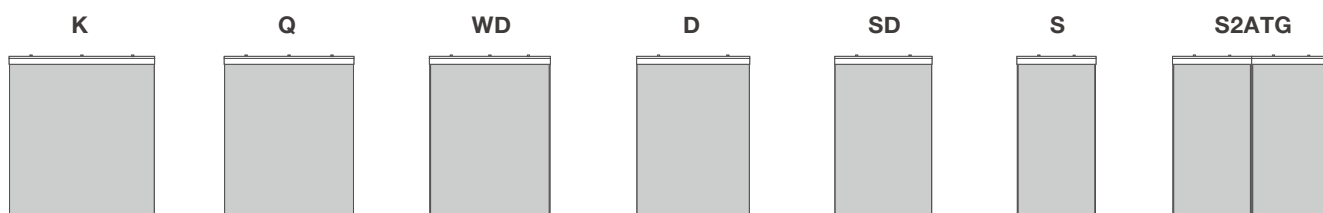

# LUNA BED

ルナ ベッド

Year of Production 2012-

WN WO BC

		WN	WO / BC
<b>K</b> キング W1840 D2086 (FD1970) H767 (FH230) (マットレス参考サイズ: W1800 D1960 H230)	LNBD-K-WN / WO / BC 	¥275,400 (255,000)	¥243,000 (225,000)
<b>Q</b> クイーン W1640 D2086 (FD1970) H767 (FH230) (マットレス参考サイズ: W1630 D1960 H230)	LNBD-Q-WN / WO / BC 	¥243,000 (225,000)	¥210,600 (195,000)
<b>WD</b> ワイドダブル W1530 D2086 (FD1970) H767 (FH230) (マットレス参考サイズ: W1500 D1960 H230)	LNBD-WD-WN / WO / BC 	¥237,600 (220,000)	¥205,200 (190,000)
<b>D</b> ダブル W1430 D2086 (FD1970) H767 (FH230) (マットレス参考サイズ: W1390 D1960 H230)	LNBD-D-WN / WO / BC 	¥221,400 (205,000)	¥189,000 (175,000)
<b>SD</b> セミダブル W1230 D2086 (FD1970) H767 (FH230) (マットレス参考サイズ: W1220 D1960 H230)	LNBD-SD-WN / WO / BC 	¥216,000 (200,000)	¥183,600 (170,000)
<b>S</b> シングル W1000 D2086 (FD1970) H767 (FH230) (マットレス参考サイズ: W970 D1960 H230)	LNBD-S-WN / WO / BC 	¥205,200 (190,000)	¥172,800 (160,000)
<b>S2ATG</b> シングル 2 台木目通し W2000 D2086 (FD1970) H767 (FH230) (マットレス参考サイズ: W970 D1960 H230)	LNBD-K-WN / WO / BC 	¥421,200 (390,000)	¥356,400 (330,000)

# LUNA BED

ルナ ベッド

Year of Production 2012-

S2ATG (シングル 2 台木目通し : ヘッドパネル)