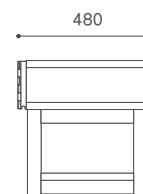

# MONO LIVING BOARD

WN WO BC

モノリビングボード

Year of Production 2010-

WN

WO / BC

MNLB160-WN / WO / BC

W1600 D480 H500

¥270,000 (250,000)

¥248,400 (230,000)

無垢材 (一部突板) / オイル仕上げ

引出し / 2 杯 (レール付)

W1600 D480

内寸