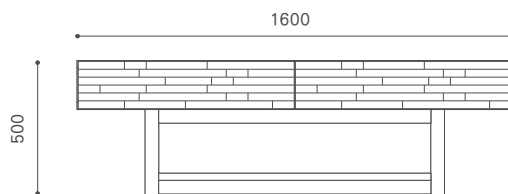

# MONO LIVING BOARD

WN WO BC

モノリビングボード

Year of Production 2010-

WN

WO / BC

MNLB160-WN / WO / BC

W1600 D480 H500

¥270,000 (250,000)

¥248,400 (230,000)

無垢材 (一部突板) / オイル仕上げ

引出し / 2 杯 (レール付)

W1600 D480

内寸