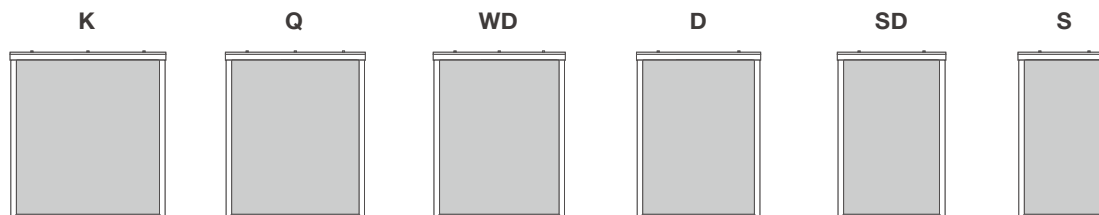

MORELESS BED

モアレス ベッド

Year of Production 2001-

WN WO BC

		WN	WO / BC
K キング W1970 D2146 (FD2030) H637 (FH180) (マットレス参考サイズ：W1800 D1960 H230)	MLBD-K-WN / WO / BC		
		¥291,600 (270,000)	¥264,600 (245,000)
Q クイーン W1770 D2146 (FD2030) H637 (FH180) (マットレス参考サイズ：W1630 D1960 H230)	MLBD-Q-WN / WO / BC		
		¥259,200 (240,000)	¥232,200 (215,000)
WD ワイドダブル W1660 D2146 (FD2030) H637 (FH180) (マットレス参考サイズ：W1500 D1960 H230)	MLBD-WD-WN / WO / BC		
		¥253,800 (235,000)	¥226,800 (210,000)
D ダブル W1560 D2146 (FD2030) H637 (FH180) (マットレス参考サイズ：W1390 D1960 H230)	MLBD-D-WN / WO / BC		
		¥243,000 (225,000)	¥216,000 (200,000)
SD セミダブル W1360 D2146 (FD2030) H637 (FH180) (マットレス参考サイズ：W1220 D1960 H230)	MLBD-SD-WN / WO / BC		
		¥237,600 (220,000)	¥210,600 (195,000)
S シングル W1130 D2146 (FD2030) H637 (FH180) (マットレス参考サイズ：W970 D1960 H230)	MLBD-S-WN / WO / BC		
		¥226,800 (210,000)	¥199,800 (185,000)

フレーム：無垢材 / オイル仕上げ

キングサイズ：補助脚付

床板：MDF・ラワン合板・不織布

※マットレス別売

MORELESS BED

モアレス ベッド

Year of Production 2001-