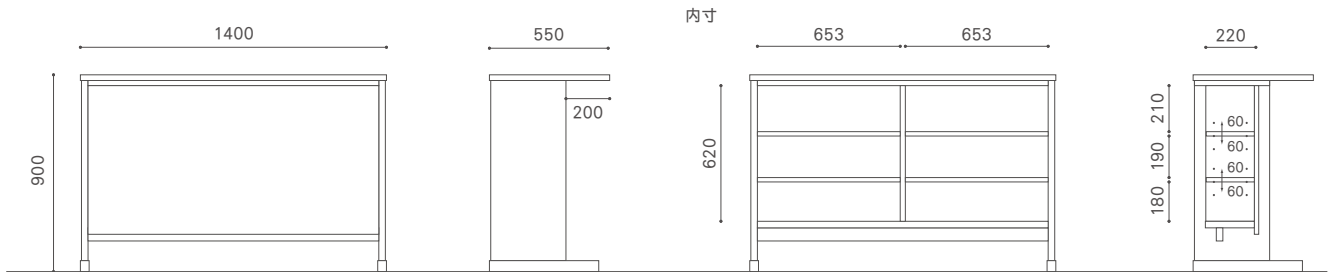

NOLITA COUNTER

ノリータ カウンター

Year of Production 2014-

120

140

160