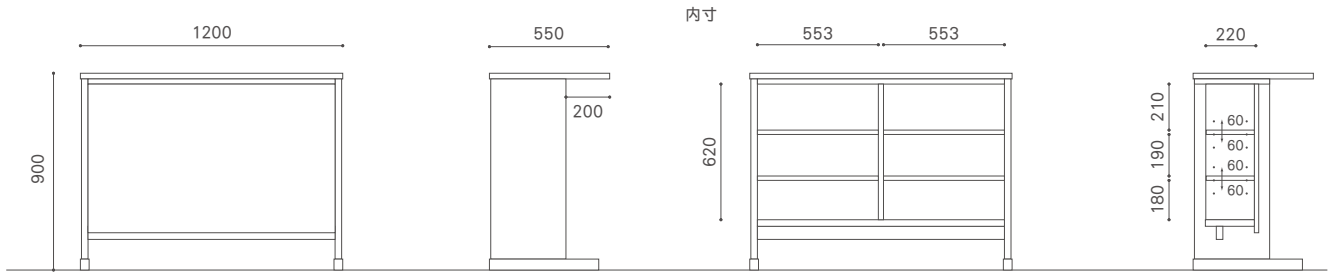

NOLITA COUNTER

ノリータ カウンター

Year of Production 2014-

120

140