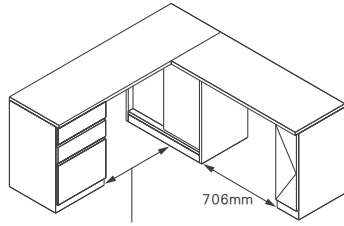

SIDE DESK 115 [右袖]

S115-01 NTSD-220 / 200 / 180 / 150-S115-01-WN / WO / BC

組み合わせ構成

- ・デスクトップ 150~220
- ・サイドトップ 115
- ・コーナースライド 70
- ・ドロワーズ 45
- ・キャビネット 20-R

デスクトップ幅-910mm
ex) デスクトップ 150 : 1500 - 910=590mm

S115-02 NTSD-220 / 200 / 180 / 150-S115-02-WN / WO / BC