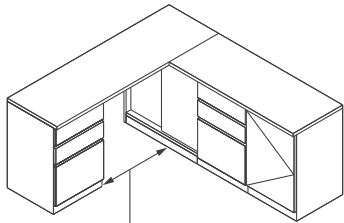

組み合わせ構成

- ・デスクトップ 150~220
- ・サイドトップ 115
- ・コーナースライド 70
- ・ドロワーズ 45
- ・ドロワーズ 45
- ・キャビネット 45-R

デスクトップ幅-910mm
ex) デスクトップ 150 : 1500 - 910=590mm

S115-05 NTSD-220 / 200 / 180 / 150-S115-05-WN / WO / BC