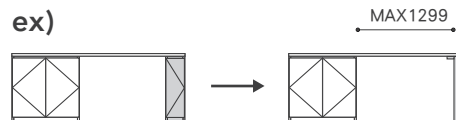

NOTE SYSTEM DESK / SYSTEM BOARD

ノートシステムデスク / システムボード

WN WO BC

Year of Production 2010-

				WN	WO / BC
DESK TOP  	無垢材 / オイル仕上げ	220	W2200 D460 T26	¥108,000 (100,000)	¥102,600 (95,000)
		200	W2000 D460 T26	¥97,200 (90,000)	¥91,800 (85,000)
		180	W1800 D460 T26	¥86,400 (80,000)	¥81,000 (75,000)
		150	W1500 D460 T26	¥79,920 (74,000)	¥74,520 (69,000)
		DESK TOP L	無垢材 / オイル仕上げ	220L	W2200 D600 T26
200L	W2000 D600 T26	¥116,640 (108,000)		¥111,240 (103,000)	
180L	W1800 D600 T26	¥102,600 (95,000)		¥97,200 (90,000)	
150L	W1500 D600 T26	¥92,880 (86,000)		¥87,480 (81,000)	
SIDE TOP 	無垢材 / オイル仕上げ	140	W1402 D460 T26	¥77,760 (72,000)	¥72,360 (67,000)
		115	W1152 D460 T26	¥71,280 (66,000)	¥65,880 (61,000)
BOARD TOP 	無垢材 / オイル仕上げ	160	W1606 D460 T26	¥82,080 (76,000)	¥76,680 (71,000)
		140	W1404 D460 T26	¥77,760 (72,000)	¥72,360 (67,000)
		135	W1356 D460 T26	¥76,680 (71,000)	¥71,280 (66,000)
		115	W1154 D460 T26	¥72,360 (67,000)	¥66,960 (62,000)
		90	W904 D460 T26	¥51,840 (48,000)	¥48,600 (45,000)
		70	W704 D460 T26	¥32,400 (30,000)	¥29,160 (27,000)
		45	W454 D460 T26	¥27,000 (25,000)	¥23,760 (22,000)
WOOD LEG 	無垢材 / オイル仕上げ アジャスター付	W152 (80) D440 H694		¥32,400 (30,000)	¥30,240 (28,000)
		推奨プランよりキャビネット 20 の差し替えて組み込みいただけます。 ※脚間 1300mm未満でご使用ください。 ※キャビネット 20 をウッドレッグに変更で、脚間は 120mm 広がります。			

NOTE SYSTEM DESK / SYSTEM BOARD

ノートシステムデスク / システムボード

Year of Production 2010-

WN / WO / BC

CORNER SLIDE

突板 / オイル仕上げ

棚板 / 2枚

※サイドトップをデスクトップにジョイントするためのユニットです。