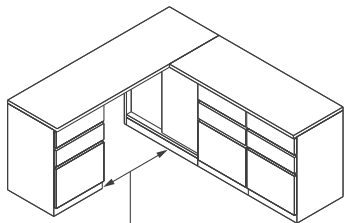

組み合わせ構成

- ・デスクトップ 150~220
- ・サイドトップ 115
- ・コーナースライド 70
- ・ドロワーズ 45
- ・ドロワーズ 45
- ・キャビネット 45-R

デスクトップ幅-910mm
ex) デスクトップ 150 : 1500 - 910=590mm

S115-05 NTSD-220 / 200 / 180 / 150-S115-05-WN / WO / BC

組み合わせ構成

- ・デスクトップ 150~220
- ・サイドトップ 115
- ・コーナースライド 70
- ・ドロワーズ 45
- ・ドロワーズ 45
- ・ドロワーズ 45

デスクトップ幅-910mm
ex) デスクトップ 150 : 1500 - 910=590mm

WN WO / BC

	WN	WO / BC
220	¥406,080 (376,000)	¥395,280 (366,000)
200	¥395,280 (366,000)	¥384,480 (356,000)
180	¥384,480 (356,000)	¥373,680 (346,000)
150	¥378,000 (350,000)	¥367,200 (340,000)