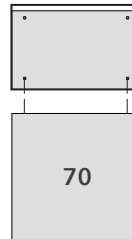

NOTE SYSTEM DESK / SYSTEM BOARD

ノート システムデスク / システムボード

Year of Production 2010-

BOARD TOP

160

140

135

115

90

70

45