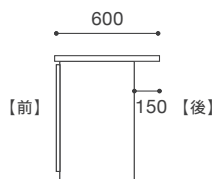

DESK TOP L 仕様 (D600)

品番 : ex) NTSD-150-01L-WN

- 150L : + ¥12,960 (12,000)
- 180L : + ¥16,200 (15,000)
- 200L : + ¥19,440 (18,000)
- 220L : + ¥21,600 (20,000)

SIDE DESK 140 [右袖]

		WN	WO / BC
S140-01 NTSD-220 / 200 / 180 / 150-S140-01-WN / WO / BC 組み合わせ構成 ・デスクトップ 150~220 ・サイドトップ 140 ・コーナースライド 70 ・ドロワーズ 45 ・キャビネット 45-R	 <p>デスクトップ幅-910mm ex) デスクトップ 150 : 1500 - 910=590mm</p>	220	¥427,680 (396,000) ¥416,880 (386,000)
		200	¥416,880 (386,000) ¥406,080 (376,000)
		180	¥406,080 (376,000) ¥395,280 (366,000)
		150	¥399,600 (370,000) ¥388,800 (360,000)
S140-02 NTSD-220 / 200 / 180 / 150-S140-02-WN / WO / BC 組み合わせ構成 ・デスクトップ 150~220 ・サイドトップ 140 ・コーナースライド 70 ・ドロワーズ 45 ・ドロワーズ 45	 <p>デスクトップ幅-910mm ex) デスクトップ 150 : 1500 - 910=590mm</p>	220	¥438,480 (406,000) ¥427,680 (396,000)
		200	¥427,680 (396,000) ¥416,880 (386,000)
		180	¥416,880 (386,000) ¥406,080 (376,000)
		150	¥410,400 (380,000) ¥399,600 (370,000)
S140-03 NTSD-220 / 200 / 180 / 150-S140-03-WN / WO / BC 組み合わせ構成 ・デスクトップ 150~220 ・サイドトップ 140 ・コーナースライド 70 ・キャビネット 70 ・ドロワーズ 45 ・キャビネット 45-R	 <p>デスクトップ幅-910mm ex) デスクトップ 150 : 1500 - 910=590mm</p>	220	¥516,240 (478,000) ¥505,440 (468,000)
		200	¥505,440 (468,000) ¥494,640 (458,000)
		180	¥494,640 (458,000) ¥483,840 (448,000)
		150	¥488,160 (452,000) ¥477,360 (442,000)
S140-04 NTSD-220 / 200 / 180 / 150-S140-04-WN / WO / BC 組み合わせ構成 ・デスクトップ 150~220 ・サイドトップ 140 ・コーナースライド 70 ・ドロワーズ 70 ・ドロワーズ 45 ・キャビネット 45-R	 <p>デスクトップ幅-910mm ex) デスクトップ 150 : 1500 - 910=590mm</p>	220	¥528,120 (489,000) ¥517,320 (479,000)
		200	¥517,320 (479,000) ¥506,520 (469,000)
		180	¥506,520 (469,000) ¥495,720 (459,000)
		150	¥500,040 (463,000) ¥489,240 (453,000)
S140-05 NTSD-220 / 200 / 180 / 150-S140-05-WN / WO / BC 組み合わせ構成 ・デスクトップ 150~220 ・サイドトップ 140 ・コーナースライド 70 ・ドロワーズ 70 ・ドロワーズ 45 ・ドロワーズ 45	 <p>デスクトップ幅-910mm ex) デスクトップ 150 : 1500 - 910=590mm</p>	220	¥538,920 (499,000) ¥528,120 (489,000)
		200	¥528,120 (489,000) ¥517,320 (479,000)
		180	¥517,320 (479,000) ¥506,520 (469,000)
		150	¥510,840 (473,000) ¥500,040 (463,000)