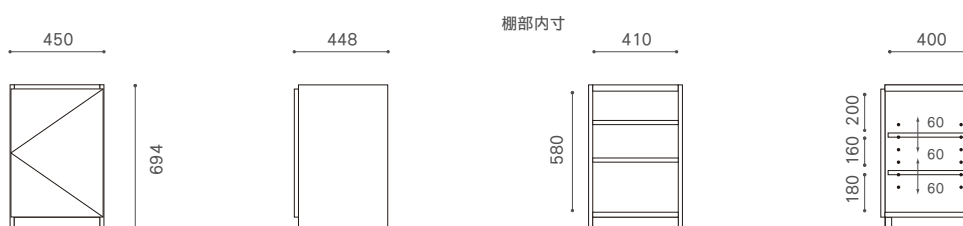

NOTE SYSTEM DESK / SYSTEM BOARD

ノート システムデスク / システムボード

Year of Production 2010-

CORNER SLIDE

CABINET

20L/R

45L/R

70L/R