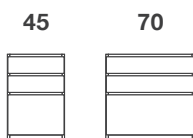

DRAWERS

本体 : 突板 / オイル仕上げ

前板 : 無垢材 / オイル仕上げ

引出し / 3杯 レール付

70 W700 D450 H694 **¥100,440** (93,000)

45 W450 D450 H694 **¥77,760** (72,000)