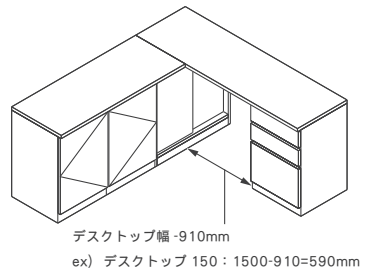

組み合わせ構成

- ・デスクトップ 150~220
- ・サイドトップ 115
- ・コーナースライド 70
- ・ドロワーズ 45
- ・キャビネット 45R
- ・キャビネット 45L

S115-09 NTSD-220 / 200 / 180 / 150-S115-09-WN / WO / BC