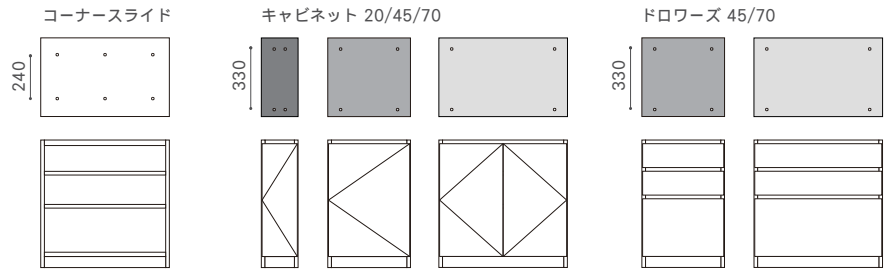

DRAWERS

45

70

NOTE SYSTEM DESK / SYSTEM BOARD

ノート システムデスク / システムボード

Year of Production 2010-

DESK TOP

220/200