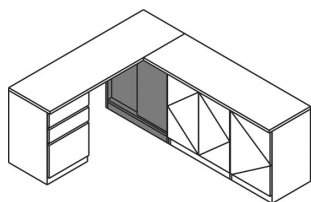

NOTE SYSTEM DESK / SYSTEM BOARD

ノートシステムデスク / システムボード

Year of Production 2010-

WN / WO / BC

CORNER SLIDE

突板 / オイル仕上げ

棚板 / 2枚

※サイドトップをデスクトップにジョイントするためのユニットです。