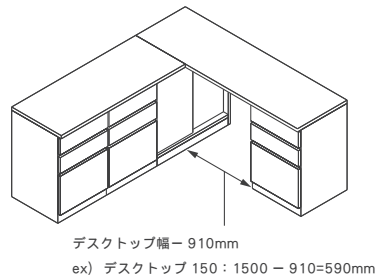

組み合わせ構成

- ・デスクトップ 150~220
- ・サイドトップ 115
- ・コーナースライド 70
- ・ドロワーズ 45
- ・ドロワーズ 45
- ・キャビネット 45-L

S115-10 NTSD-220 / 200 / 180 / 150-S115-10-WN / WO / BC

組み合わせ構成

- ・デスクトップ 150~220
- ・サイドトップ 115
- ・コーナースライド 70
- ・ドロワーズ 45
- ・ドロワーズ 45
- ・ドロワーズ 45