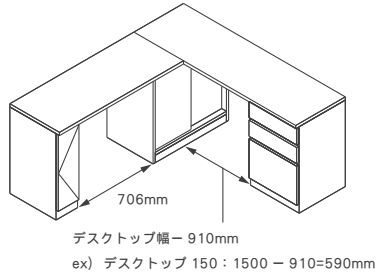

SIDE DESK 115 [左袖]

S115-06 NTSD-220 / 200 / 180 / 150-S115-06-WN / WO / BC

組み合わせ構成

- ・デスクトップ 150~220
- ・サイドトップ 115
- ・コーナースライド 70
- ・ドロワーズ 45
- ・キャビネット 20-L

S115-07 NTSD-220 / 200 / 180 / 150-S115-07-WN / WO / BC