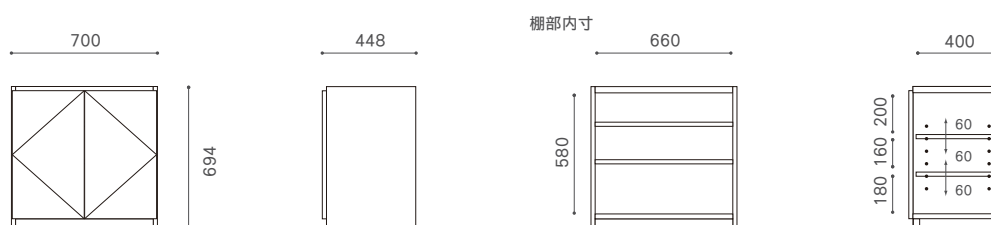

NOTE SYSTEM DESK / SYSTEM BOARD

ノート システムデスク / システムボード

Year of Production 2010-

CORNER SLIDE

CABINET

20L/R

45L/R

70L/R