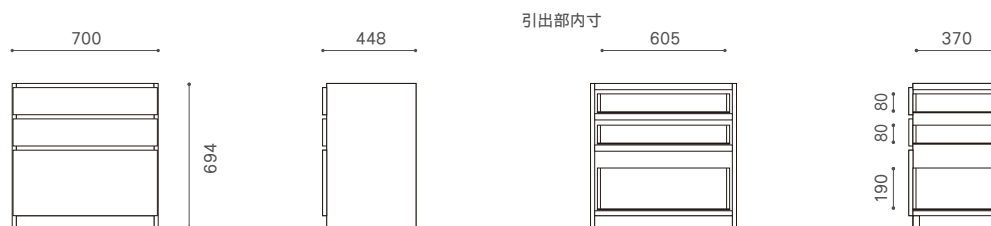

NOTE SYSTEM DESK / SYSTEM BOARD

ノート システムデスク / システムボード

Year of Production 2010-

CORNER SLIDE

CABINET

20L/R

45L/R

70L/R

DRAWERS

45

70