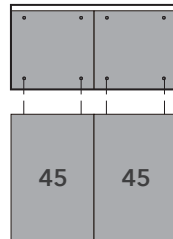

NOTE SYSTEM DESK / SYSTEM BOARD

ノート システムデスク / システムボード

Year of Production 2010-

BOARD TOP

160

140

135

115

90

70

45