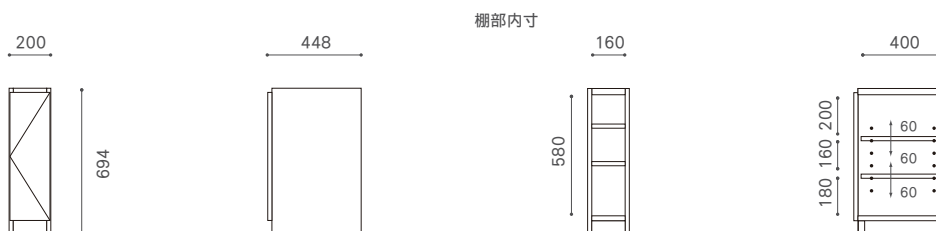

NOTE SYSTEM DESK / SYSTEM BOARD

ノート システムデスク / システムボード

Year of Production 2010-

CORNER SLIDE

CABINET

20L/R

45L/R

70L/R