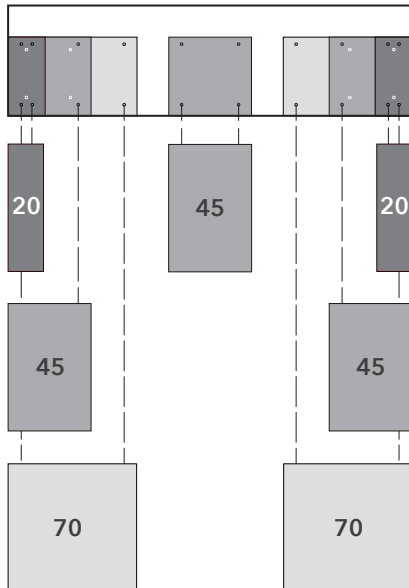

NOTE SYSTEM DESK / SYSTEM BOARD

ノート システムデスク / システムボード

Year of Production 2010-

CORNER SLIDE

CABINET

20L/R

45L/R

70L/R

DRAWERS

45

70

NOTE SYSTEM DESK / SYSTEM BOARD

ノート システムデスク / システムボード

Year of Production 2010-

DESK TOP

220/200

180/150

DESK TOP L

220/200

180/150

NOTE SYSTEM DESK / SYSTEM BOARD

ノート システムデスク / システムボード

Year of Production 2010-

SIDE TOP