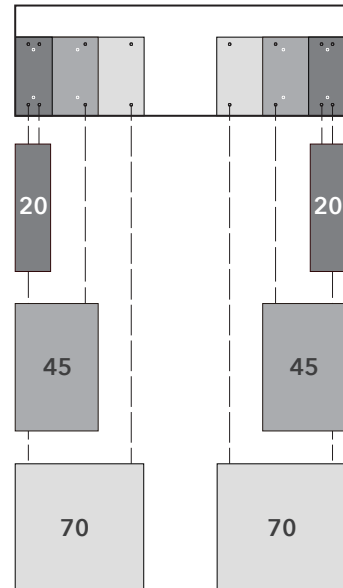

DRAWERS

45

70

NOTE SYSTEM DESK / SYSTEM BOARD

ノート システムデスク / システムボード

Year of Production 2010-

DESK TOP

220/200

180/150

DESK TOP L

220/200

180/150

NOTE SYSTEM DESK / SYSTEM BOARD

ノート システムデスク / システムボード

Year of Production 2010-

SIDE TOP

140

115

NOTE SYSTEM DESK / SYSTEM BOARD

ノート システムデスク / システムボード

Year of Production 2010-

BOARD TOP

160

140