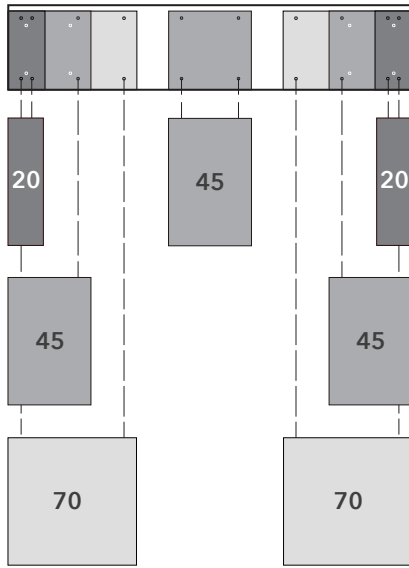

NOTE SYSTEM DESK / SYSTEM BOARD

ノート システムデスク / システムボード

Year of Production 2010-

CORNER SLIDE

CABINET

20L/R

45L/R

70L/R

DRAWERS

45

70

NOTE SYSTEM DESK / SYSTEM BOARD

ノート システムデスク / システムボード

Year of Production 2010-

DESK TOP

220/200

180/150

DESK TOP L

220/200

180/150

NOTE SYSTEM DESK / SYSTEM BOARD

ノート システムデスク / システムボード

Year of Production 2010-

SIDE TOP