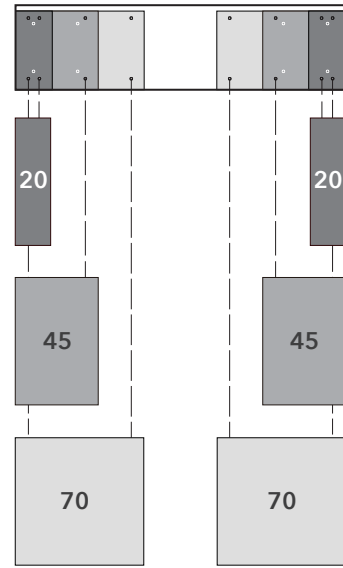

NOTE SYSTEM DESK / SYSTEM BOARD

ノート システムデスク / システムボード

Year of Production 2010-

CORNER SLIDE

CABINET

20L/R

45L/R

70L/R

DRAWERS

45

70

NOTE SYSTEM DESK / SYSTEM BOARD

ノート システムデスク / システムボード

Year of Production 2010-

DESK TOP

220/200

180/150

DESK TOP L

220/200

180/150

NOTE SYSTEM DESK / SYSTEM BOARD

ノート システムデスク / システムボード

Year of Production 2010-

SIDE TOP