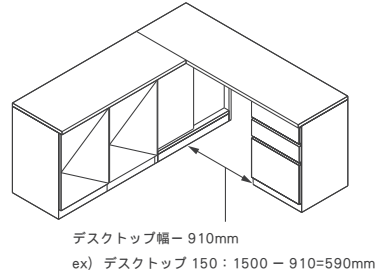

組み合わせ構成

- ・デスクトップ 150~220
- ・サイドトップ 115
- ・コーナースライド 70
- ・ドロワーズ 45
- ・キャビネット 20-L

S115-07 NTSD-220 / 200 / 180 / 150-S115-07-WN / WO / BC

組み合わせ構成

- ・デスクトップ 150~220
- ・サイドトップ 115
- ・コーナースライド 70
- ・ドロワーズ 45
- ・キャビネット 45L
- ・キャビネット 45L