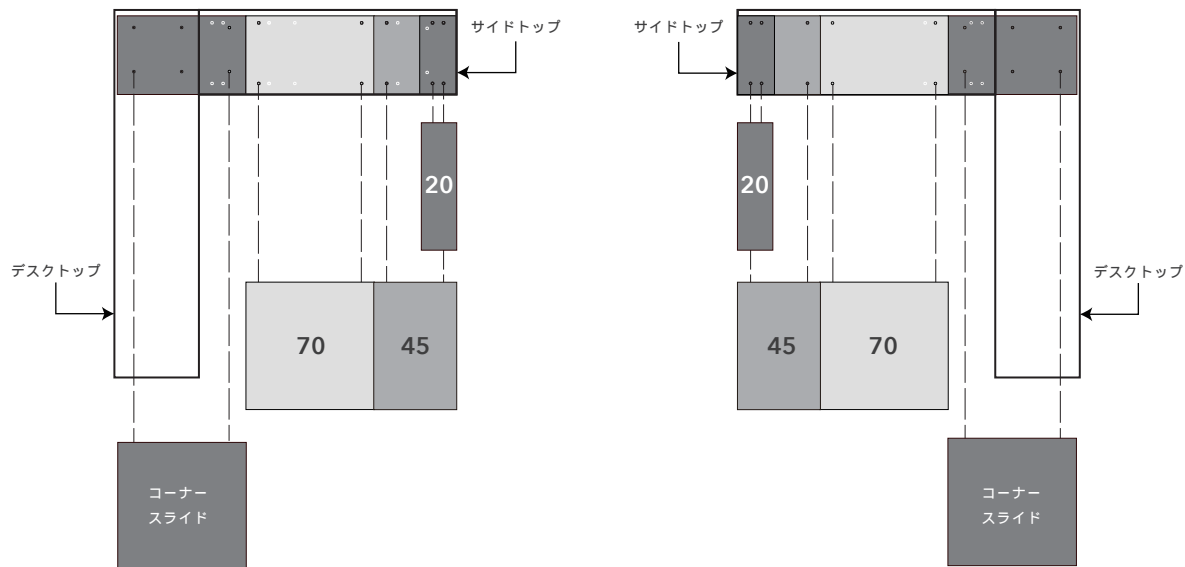

NOTE SYSTEM DESK / SYSTEM BOARD

ノート システムデスク / システムボード

Year of Production 2010-

SIDE TOP

140