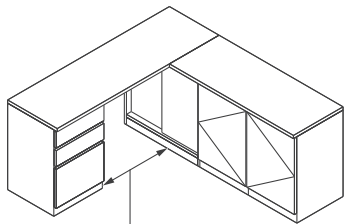

組み合わせ構成

- ・デスクトップ 150~220
- ・サイドトップ 115
- ・コーナースライド 70
- ・ドロワーズ 45
- ・キャビネット 45L
- ・キャビネット 45R

デスクトップ幅-910mm
ex) デスクトップ 150 : 1500-910=590mm

S115-04 NTSD-220 / 200 / 180 / 150-S115-04-WN / WO / BC