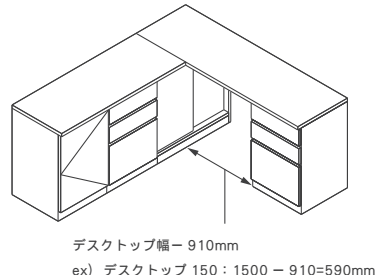

組み合わせ構成

- ・デスクトップ 150~220
- ・サイドトップ 115
- ・コーナースライド 70
- ・ドロワーズ 45
- ・ドロワーズ 45
- ・キャビネット 45-L

S115-10 NTSD-220 / 200 / 180 / 150-S115-10-WN / WO / BC