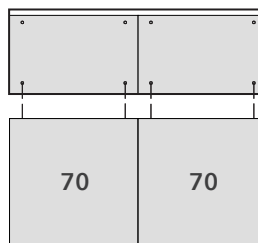

180/150

DESK TOP L

220/200

180/150

NOTE SYSTEM DESK / SYSTEM BOARD

ノート システムデスク / システムボード

Year of Production 2010-

SIDE TOP

140

115

NOTE SYSTEM DESK / SYSTEM BOARD

ノート システムデスク / システムボード

Year of Production 2010-

BOARD TOP

160

140