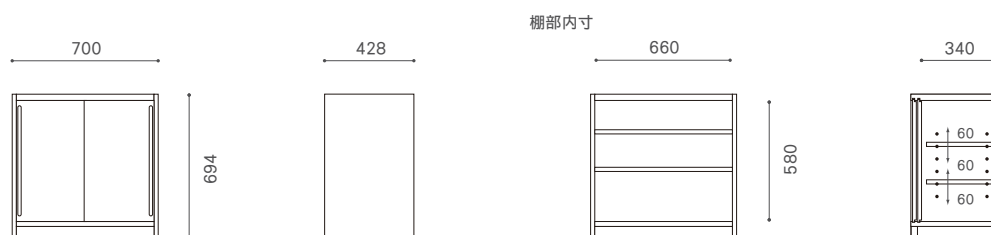

NOTE SYSTEM DESK / SYSTEM BOARD

ノート システムデスク / システムボード

Year of Production 2010-

CORNER SLIDE

CABINET

20L/R

45L/R

70L/R