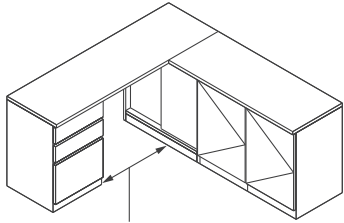

220L : + ¥21,600 (20,000)
200L : + ¥19,440 (18,000)
180L : + ¥16,200 (15,000)
150L : + ¥12,960 (12,000)

SIDE DESK 115 [右袖]

S115-01 NTSD-220 / 200 / 180 / 150-S115-01-WN / WO / BC

組み合わせ構成

- ・デスクトップ 150~220
- ・サイドトップ 115
- ・コーナースライド 70
- ・ドロワーズ 45
- ・キャビネット 20-R

デスクトップ幅-910mm
ex) デスクトップ 150 : 1500 - 910=590mm

S115-02 NTSD-220 / 200 / 180 / 150-S115-02-WN / WO / BC

組み合わせ構成

- ・デスクトップ 150~220
- ・サイドトップ 115
- ・コーナースライド 70
- ・ドロワーズ 45
- ・キャビネット 45R
- ・キャビネット 45R

デスクトップ幅-910mm
ex) デスクトップ 150 : 1500 - 910=590mm