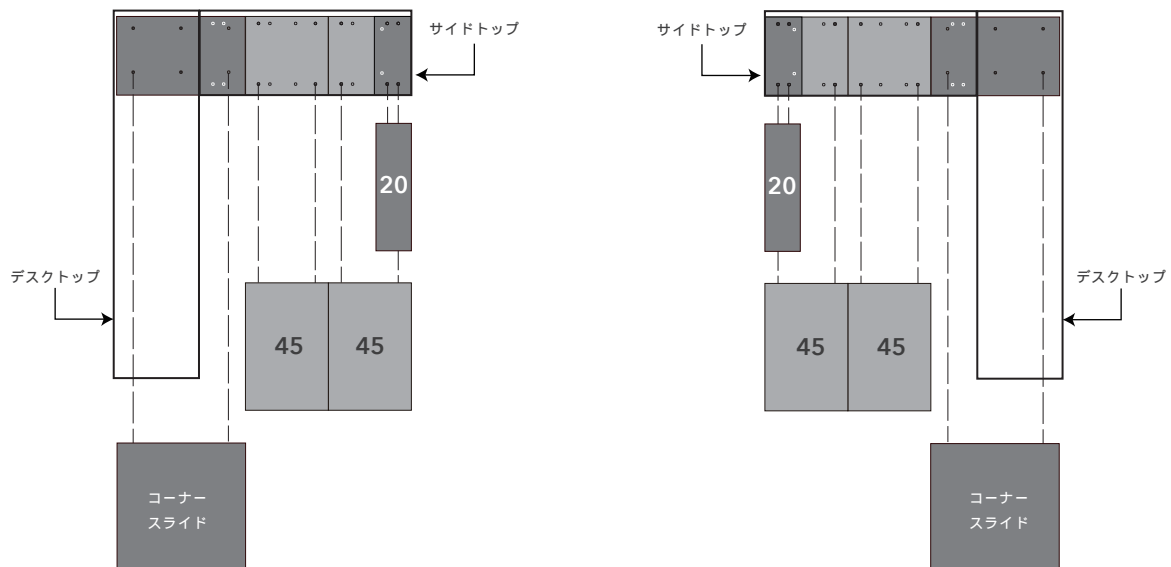

NOTE SYSTEM DESK / SYSTEM BOARD

ノート システムデスク / システムボード

Year of Production 2010-

SIDE TOP

140

115