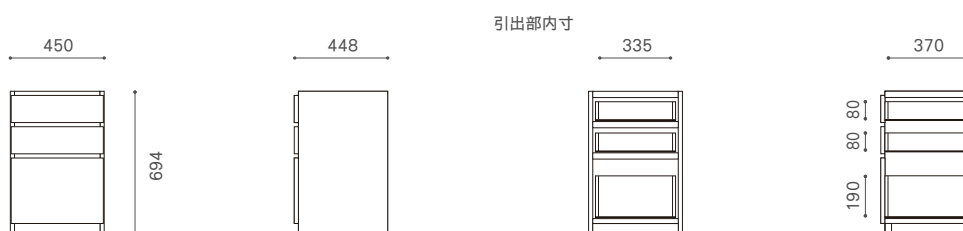

NOTE SYSTEM DESK / SYSTEM BOARD

ノート システムデスク / システムボード

Year of Production 2010-

CORNER SLIDE

CABINET

20L/R

45L/R

70L/R

DRAWERS

45

70