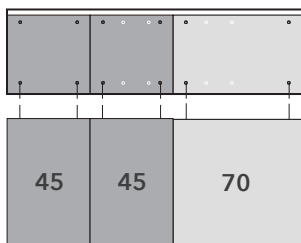

180/150

DESK TOP L

220/200

180/150

NOTE SYSTEM DESK / SYSTEM BOARD

ノート システムデスク / システムボード

Year of Production 2010-

SIDE TOP

140

115

NOTE SYSTEM DESK / SYSTEM BOARD

ノート システムデスク / システムボード

Year of Production 2010-

BOARD TOP

160

140