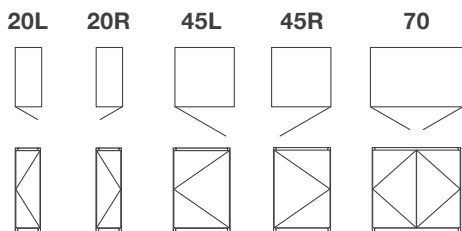

CABINET

突板 / オイル仕上げ

棚板 / 2枚