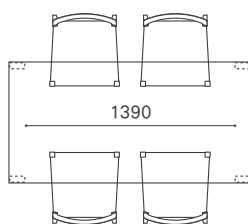

PLATO DINING TABLE

プラト ダイニングテーブル

Year of Production 2009-

WN WO BC

	WN	WO / BC
180 PLDT180-WN / WO / BC W1800 D800 H720	¥177,120 (164,000)	¥155,520 (144,000)
160 PLDT160-WN / WO / BC W1600 D800 H720	¥164,160 (152,000)	¥142,560 (132,000)
140 PLDT140-WN / WO / BC W1400 D800 H720	¥151,200 (140,000)	¥129,600 (120,000)

無垢材 / オイル仕上げ

W1600