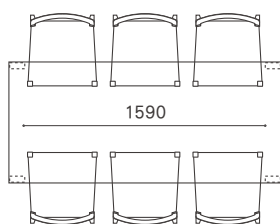

WN	WO / BC
180 PLDT180-WN / WO / BC W1800 D800 H720	¥177,120 (164,000)	¥155,520 (144,000)
160 PLDT160-WN / WO / BC W1600 D800 H720	¥164,160 (152,000)	¥142,560 (132,000)
140 PLDT140-WN / WO / BC W1400 D800 H720	¥151,200 (140,000)	¥129,600 (120,000)

無垢材 / オイル仕上げ

W1800