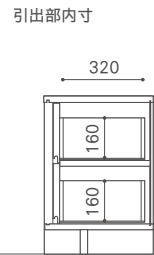

PUNTO LIVING BOARD

ポイントリビングボード

Year of Production 2012-

W1200 D450 H650