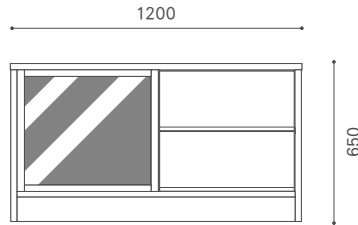

PUNTO LIVING BOARD

プントリビングボード

Year of Production 2012-

WN WO BC

		WN	WO / BC
150	PULB150-WN / WO / BC W1500 D450 H650		
		¥237,600 (220,000)	¥216,000 (200,000)
120	PULB120-WN / WO / BC W1200 D450 H650		
		¥205,200 (190,000)	¥183,600 (170,000)

無垢材（一部突板） / オイル仕上げ
引出し：2杯
ブラックガラス（強化）

W1500 D450

W1200 D450

PUNTO LIVING BOARD

ポイントリビングボード

Year of Production 2012-

W1200 D450 H650

W1500 D450 H650