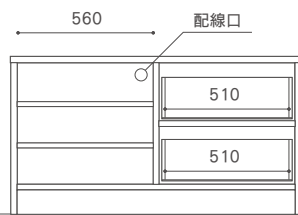

無垢材（一部突板） / オイル仕上げ
引出し：2杯
ブラックガラス（強化）

W1500 D450

W1200 D450

PUNTO LIVING BOARD

ポイントリビングボード

Year of Production 2012-

W1200 D450 H650

W1500 D450 H650