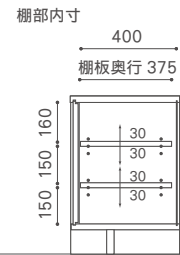

PUNTO LIVING BOARD

ポイントリビングボード

Year of Production 2012-

W1200 D450 H650