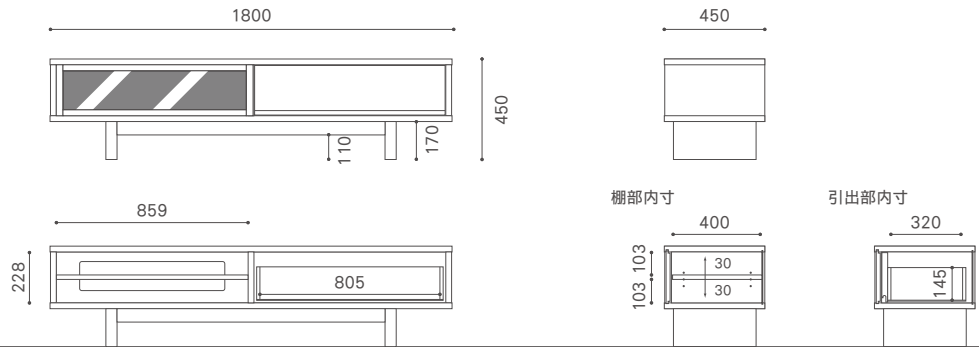

QUEENS AV BOARD

クイーンズ AV ボード

Year of Production 2014-

QNAV150-WN (WO, BC)

QNAV180-WN (WO, BC)

QNAV200-WN (WO, BC)