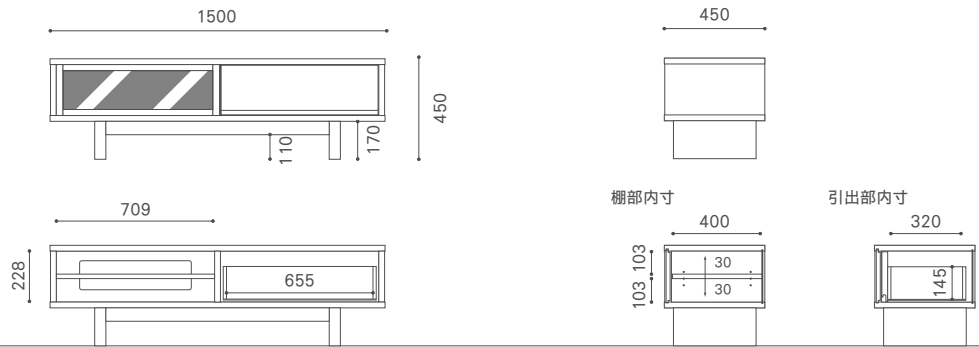

QUEENS AV BOARD

クイーンズ AV ボード

Year of Production 2014-

QNAV150-WN (WO, BC)