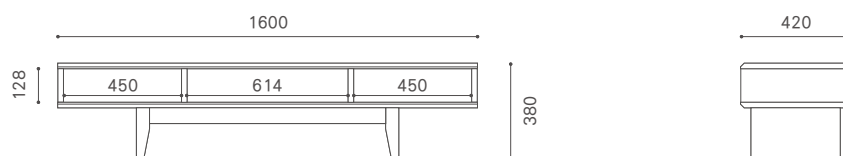

SEEK AV BOARD

シーク AV ボード

Year of Production 2007-

160