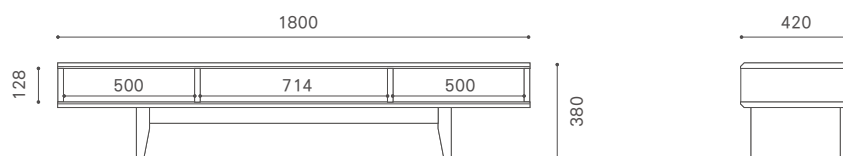

SEEK AV BOARD

シーク AV ボード

Year of Production 2007-

160

180

200