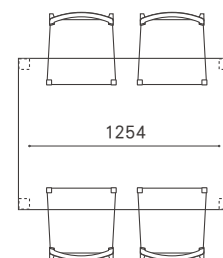

UNION DINING TABLE

ユニオン ダイニングテーブル

Year of Production 2015-

		WN	WO / BC
W1400	1410 UNDT1410-WN / WO / BC W1400 D1000 H720	¥259,200 (240,000)	¥237,600 (220,000)
	1495 UNDT1495-WN / WO / BC W1400 D950 H720	¥248,400 (230,000)	¥226,800 (210,000)
	1490 UNDT1490-WN / WO / BC W1400 D900 H720	¥237,600 (220,000)	¥216,000 (200,000)
	1485 UNDT1485-WN / WO / BC W1400 D845 H720	¥226,800 (210,000)	¥205,200 (190,000)
W1600	1610 UNDT1610-WN / WO / BC W1600 D1000 H720	¥270,000 (250,000)	¥248,400 (230,000)
	1695 UNDT1695-WN / WO / BC W1600 D950 H720	¥259,200 (240,000)	¥237,600 (220,000)
	1690 UNDT1690-WN / WO / BC W1600 D900 H720	¥248,400 (230,000)	¥226,800 (210,000)
	1685 UNDT1685-WN / WO / BC W1600 D845 H720	¥237,600 (220,000)	¥216,000 (200,000)

無垢材 / オイル仕上げ

W1400