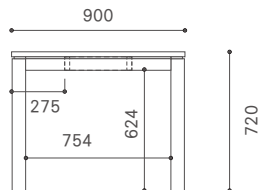

# UNION DINING TABLE

ユニオン ダイニングテーブル

Year of Production 2015-

D845

D950

D900

D1000