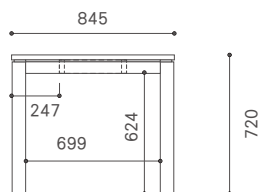

# UNION DINING TABLE

ユニオン ダイニングテーブル

Year of Production 2015-

D845

D950

D900

D1000