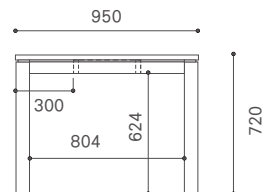

# UNION DINING TABLE

ユニオン ダイニングテーブル

Year of Production 2015-

D845

D950

D900

D1000