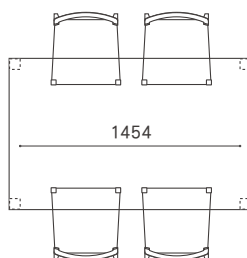

UNION DINING TABLE

ユニオン ダイニングテーブル

Year of Production 2015-

		WN	WO / BC
W1400	1410 UNDT1410-WN / WO / BC W1400 D1000 H720	¥259,200 (240,000)	¥237,600 (220,000)
	1495 UNDT1495-WN / WO / BC W1400 D950 H720	¥248,400 (230,000)	¥226,800 (210,000)
	1490 UNDT1490-WN / WO / BC W1400 D900 H720	¥237,600 (220,000)	¥216,000 (200,000)
	1485 UNDT1485-WN / WO / BC W1400 D845 H720	¥226,800 (210,000)	¥205,200 (190,000)
W1600	1610 UNDT1610-WN / WO / BC W1600 D1000 H720	¥270,000 (250,000)	¥248,400 (230,000)
	1695 UNDT1695-WN / WO / BC W1600 D950 H720	¥259,200 (240,000)	¥237,600 (220,000)
	1690 UNDT1690-WN / WO / BC W1600 D900 H720	¥248,400 (230,000)	¥226,800 (210,000)
	1685 UNDT1685-WN / WO / BC W1600 D845 H720	¥237,600 (220,000)	¥216,000 (200,000)

無垢材 / オイル仕上げ

W1600