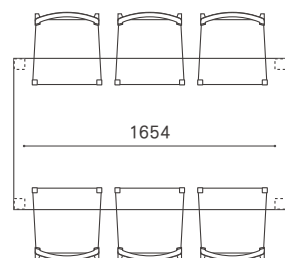

UNION DINING TABLE

ユニオン ダイニングテーブル

Year of Production 2015-

		WN	WO / BC
W1400	1410 UNDT1410-WN / WO / BC W1400 D1000 H720	¥259,200 (240,000)	¥237,600 (220,000)
	1495 UNDT1495-WN / WO / BC W1400 D950 H720	¥248,400 (230,000)	¥226,800 (210,000)
	1490 UNDT1490-WN / WO / BC W1400 D900 H720	¥237,600 (220,000)	¥216,000 (200,000)
	1485 UNDT1485-WN / WO / BC W1400 D845 H720	¥226,800 (210,000)	¥205,200 (190,000)
W1600	1610 UNDT1610-WN / WO / BC W1600 D1000 H720	¥270,000 (250,000)	¥248,400 (230,000)
	1695 UNDT1695-WN / WO / BC W1600 D950 H720	¥259,200 (240,000)	¥237,600 (220,000)
	1690 UNDT1690-WN / WO / BC W1600 D900 H720	¥248,400 (230,000)	¥226,800 (210,000)
	1685 UNDT1685-WN / WO / BC W1600 D845 H720	¥237,600 (220,000)	¥216,000 (200,000)

無垢材 / オイル仕上げ

W1800