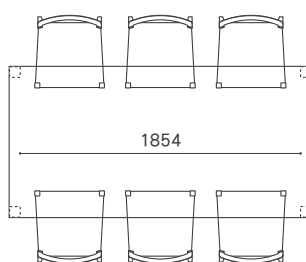

UNION DINING TABLE

ユニオン ダイニングテーブル

Year of Production 2015-

		WN	WO / BC
W1400	1410 UNDT1410-WN / WO / BC W1400 D1000 H720	¥259,200 (240,000)	¥237,600 (220,000)
	1495 UNDT1495-WN / WO / BC W1400 D950 H720	¥248,400 (230,000)	¥226,800 (210,000)
	1490 UNDT1490-WN / WO / BC W1400 D900 H720	¥237,600 (220,000)	¥216,000 (200,000)
	1485 UNDT1485-WN / WO / BC W1400 D845 H720	¥226,800 (210,000)	¥205,200 (190,000)
W1600	1610 UNDT1610-WN / WO / BC W1600 D1000 H720	¥270,000 (250,000)	¥248,400 (230,000)
	1695 UNDT1695-WN / WO / BC W1600 D950 H720	¥259,200 (240,000)	¥237,600 (220,000)
	1690 UNDT1690-WN / WO / BC W1600 D900 H720	¥248,400 (230,000)	¥226,800 (210,000)
	1685 UNDT1685-WN / WO / BC W1600 D845 H720	¥237,600 (220,000)	¥216,000 (200,000)

無垢材 / オイル仕上げ

W2000