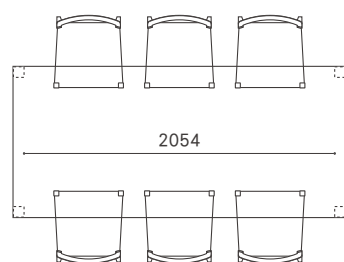

UNION DINING TABLE

ユニオン ダイニングテーブル

Year of Production 2015-

		WN	WO / BC
W1400	1410 UNDT1410-WN / WO / BC W1400 D1000 H720	¥259,200 (240,000)	¥237,600 (220,000)
	1495 UNDT1495-WN / WO / BC W1400 D950 H720	¥248,400 (230,000)	¥226,800 (210,000)
	1490 UNDT1490-WN / WO / BC W1400 D900 H720	¥237,600 (220,000)	¥216,000 (200,000)
	1485 UNDT1485-WN / WO / BC W1400 D845 H720	¥226,800 (210,000)	¥205,200 (190,000)
W1600	1610 UNDT1610-WN / WO / BC W1600 D1000 H720	¥270,000 (250,000)	¥248,400 (230,000)
	1695 UNDT1695-WN / WO / BC W1600 D950 H720	¥259,200 (240,000)	¥237,600 (220,000)
	1690 UNDT1690-WN / WO / BC W1600 D900 H720	¥248,400 (230,000)	¥226,800 (210,000)
	1685 UNDT1685-WN / WO / BC W1600 D845 H720	¥237,600 (220,000)	¥216,000 (200,000)

無垢材 / オイル仕上げ

W2200