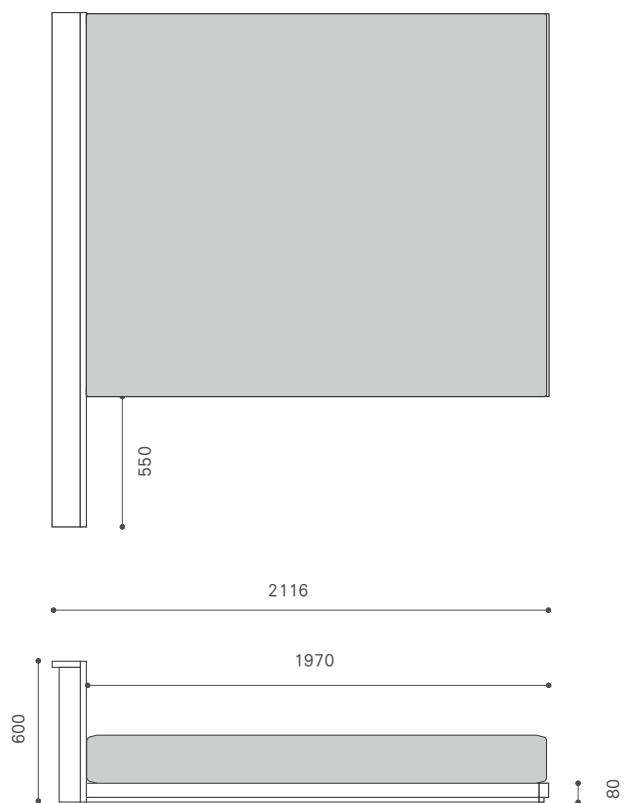

UNISON BED / WIDE HEAD

ユニゾン ベッド / ワイドヘッド

Year of Production 2011-