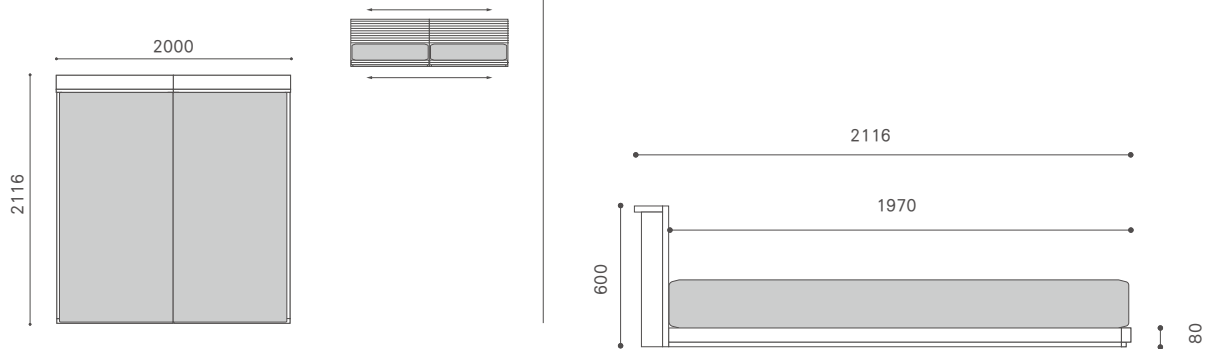

UNISON BED

ユニゾン ベッド

Year of Production 2003-

S2ATG (シングル 2 台木目通し : ヘッドパネル・フットフレーム)