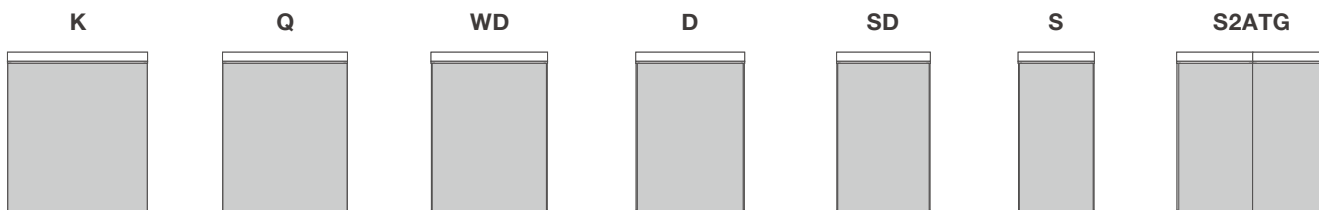

WN	WO / BC
K キング W1840 D2116 (FD1970) H600 (FH80) (マットレス参考サイズ: W1800 D1960 H230)	UNBD-K-WN / WO / BC 	¥259,200 (240,000)	¥232,200 (215,000)
Q クイーン W1640 D2116 (FD1970) H600 (FH80) (マットレス参考サイズ: W1630 D1960 H230)	UNBD-Q-WN / WO / BC 	¥226,800 (210,000)	¥199,800 (185,000)
WD ワイドダブル W1530 D2116 (FD1970) H600 (FH80) (マットレス参考サイズ: W1500 D1960 H230)	UNBD-WD-WN / WO / BC 	¥221,400 (205,000)	¥194,400 (180,000)
D ダブル W1430 D2116 (FD1970) H600 (FH80) (マットレス参考サイズ: W1390 D1960 H230)	UNBD-D-WN / WO / BC 	¥216,000 (200,000)	¥189,000 (175,000)
SD セミダブル W1230 D2116 (FD1970) H600 (FH80) (マットレス参考サイズ: W1220 D1960 H230)	UNBD-SD-WN / WO / BC 	¥210,600 (195,000)	¥183,600 (170,000)
S シングル W1000 D2116 (FD1970) H600 (FH80) (マットレス参考サイズ: W970 D1960 H230)	UNBD-S-WN / WO / BC 	¥205,200 (190,000)	¥178,200 (165,000)
S2ATG シングル2 台木目通し W2000 D2116 (FD1970) H600 (FH80) (マットレス参考サイズ: W970 D1960 H230)	UNBD-S2ATG-WN / WO / BC 	¥421,200 (390,000)	¥367,200 (340,000)

フレーム: 無垢材 / オイル仕上げ
キングサイズ: 補助脚付
床板: MDF・ラワン合板・不織布
※マットレス別売