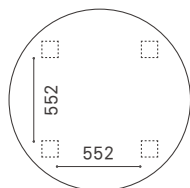

		WN	WO / BC
140	WWET140-WN / WO / BC Φ1400 H340 (200)	脚を取り外したところ (H200)	
			
		¥237,600 (220,000)	¥216,000 (200,000)
120	WWET120-WN / WO / BC Φ1200 H340 (200)	脚を取り外したところ (H200)	
			
		¥194,400 (180,000)	¥172,800 (160,000)
100	WWET100-WN / WO / BC Φ1000 H340 (200)	脚を取り外したところ (H200)	
			
		¥178,200 (165,000)	¥156,600 (145,000)

無垢材 / オイル仕上げ

Φ1400

Φ1200

Φ1000