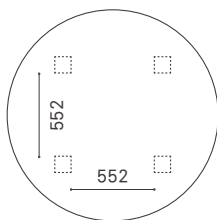

		WN	WO / BC
140	WWET140-WN / WO / BC Φ1400 H340 (200)	脚を取り外したところ (H200)	
			
		¥237,600 (220,000)	¥216,000 (200,000)
120	WWET120-WN / WO / BC Φ1200 H340 (200)	脚を取り外したところ (H200)	
			
		¥194,400 (180,000)	¥172,800 (160,000)
100	WWET100-WN / WO / BC Φ1000 H340 (200)	脚を取り外したところ (H200)	
			
		¥178,200 (165,000)	¥156,600 (145,000)

無垢材 / オイル仕上げ

Φ1400

Φ1200

Φ1000