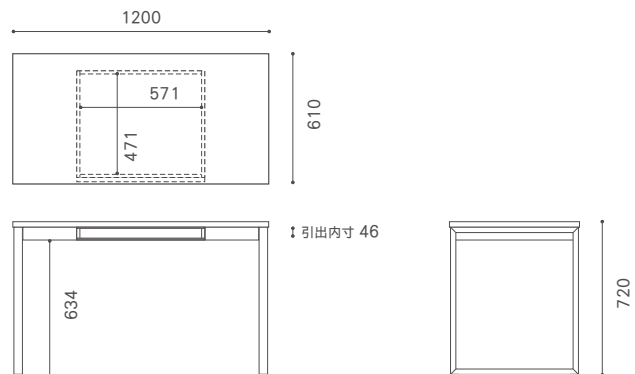

W1200 D610 H720