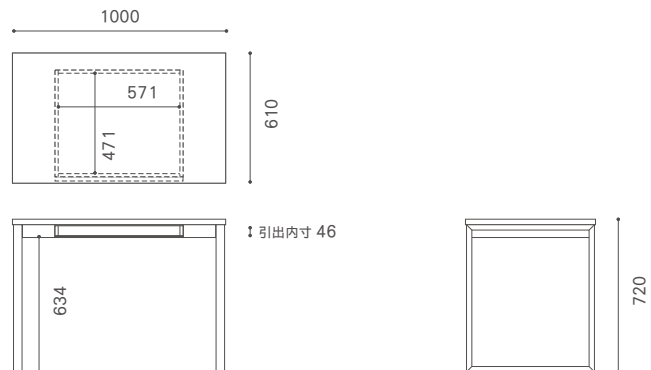

天板：無垢材 / オイル仕上げ

引出し / 1 杯

脚：スチール / ニッケルサテンヘアライン仕上げ

アジャスター付

WIN DESK

ウィン デスク

Year of Production 2004-

W1000 D610 H720