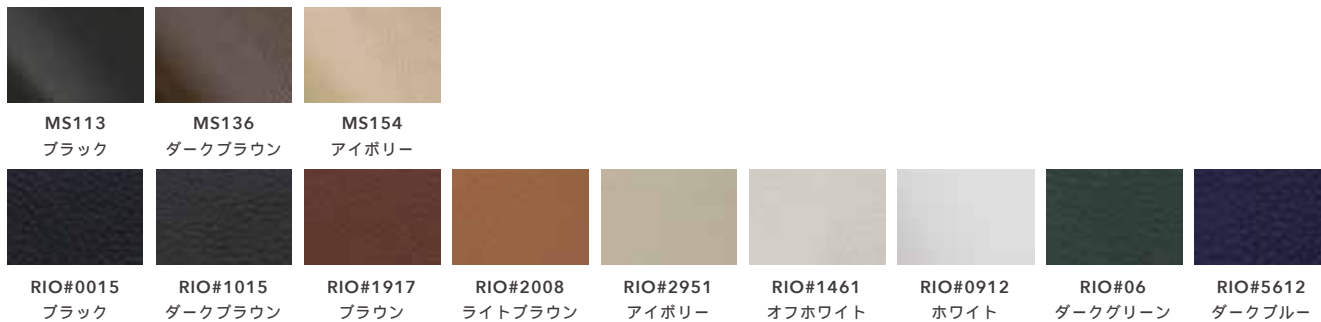

DANISH SOFA

デニッシュ ソファ

Year of Production 2004-

L1