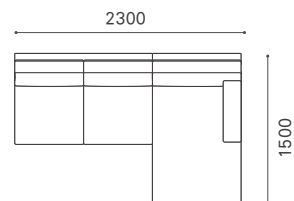

2.5P + ワンアームカウチ -R

2.5P + ワンアームカウチ -L

2P + アームレスカウチ

2P + ワンアームカウチ -R

2P + ワンアームカウチ -L

替えカバーについて

※座クッション・背クッションの替えカバーです。
背のフレームは固定背カバーを使用ください。

固定背カバーについて