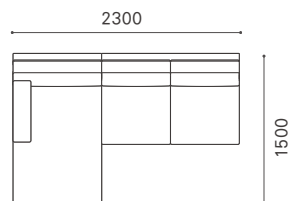

2.5P + ワンアームカウチ -R

2.5P + ワンアームカウチ -L

2P + アームレスカウチ

2P + ワンアームカウチ -R

2P + ワンアームカウチ -L

替えカバーについて

※座クッション・背クッションの替えカバーです。
背のフレームは固定背カバーを使用ください。

固定背カバーについて