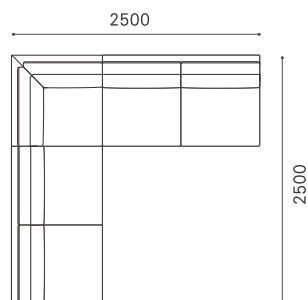

DANISH SOFA

デニッシュ ソファ

Year of Production 2004-

	WN	WO / BC	替えカバー	固定背カバー
ワンアームカウチ 90	L1 ¥388,800 (360,000)	L1 ¥378,000 (350,000)		
DNSO-CC90-L / R-WN / WO / BC	F3 ¥297,000 (275,000)	F3 ¥286,200 (265,000)	F3 ¥97,200 (90,000)	F3 ¥37,800 (35,000)
W900 D1500 H670 SH300	F2 ¥280,800 (260,000)	F2 ¥270,000 (250,000)	F2 ¥86,400 (80,000)	F2 ¥32,400 (30,000)
※ L= 座って肘が左側 R= 座って肘が右側	F1 ¥264,600 (245,000)	F1 ¥253,800 (235,000)	F1 ¥75,600 (70,000)	F1 ¥27,000 (25,000)
				
アームレスカウチ 70	L1 ¥361,800 (335,000)	L1 ¥351,000 (325,000)		
DNSO-CC70-WN / WO / BC	F3 ¥280,800 (260,000)	F3 ¥270,000 (250,000)	F3 ¥91,800 (85,000)	F3 ¥32,400 (30,000)
W700 D1500 H670 SH300	F2 ¥264,600 (245,000)	F2 ¥253,800 (235,000)	F2 ¥81,000 (75,000)	F2 ¥27,000 (25,000)
	F1 ¥248,400 (230,000)	F1 ¥237,600 (220,000)	F1 ¥70,200 (65,000)	F1 ¥21,600 (20,000)
				
コーナー	L1 ¥367,200 (340,000)	L1 ¥356,400 (330,000)		
DNSO-CP-WN / WO / BC	F3 ¥270,000 (250,000)	F3 ¥259,200 (240,000)	F3 ¥91,800 (85,000)	F3 ¥37,800 (35,000)
W900 D900 H670 SH300	F2 ¥253,800 (235,000)	F2 ¥243,000 (225,000)	F2 ¥81,000 (75,000)	F2 ¥32,400 (30,000)
	F1 ¥237,600 (220,000)	F1 ¥226,800 (210,000)	F1 ¥70,200 (65,000)	F1 ¥27,000 (25,000)
				
オットマン 90	L1 ¥118,800 (110,000)	L1 ¥113,400 (105,000)		
DNSO-OT90-WN / WO / BC	F3 ¥102,600 (95,000)	F3 ¥97,200 (90,000)	F3 ¥43,200 (40,000)	
W900 D600 H300	F2 ¥97,200 (90,000)	F2 ¥91,800 (85,000)	F2 ¥37,800 (35,000)	
	F1 ¥91,800 (85,000)	F1 ¥86,400 (80,000)	F1 ¥32,400 (30,000)	
				
オットマン 70	L1 ¥108,000 (100,000)	L1 ¥102,600 (95,000)		
DNSO-OT70-WN / WO / BC	F3 ¥91,800 (85,000)	F3 ¥86,400 (80,000)	F3 ¥37,800 (35,000)	
W700 D600 H300	F2 ¥86,400 (80,000)	F2 ¥81,000 (75,000)	F2 ¥32,400 (30,000)	
	F1 ¥81,000 (75,000)	F1 ¥75,600 (70,000)	F1 ¥27,000 (25,000)	
				

Year of Production 2004-

3P + コーナー + 3P

2.5P + コーナー + 2.5P

2P + コーナー + 2P

3P + アームレスカウチ

3P + ワンアームカウチ -R

3P + ワンアームカウチ -L

2.5P + アームレスカウチ