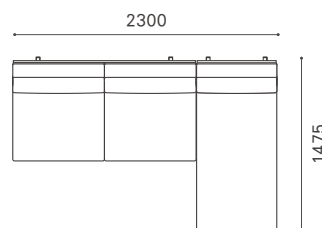

2.5P + アームレスカウチ 70