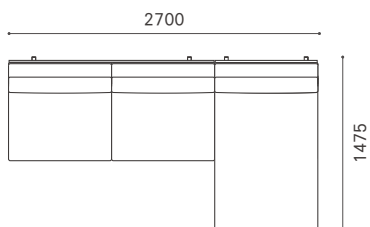

# PORO SOFA

ポロ ソファ

Year of Production 2016-

3P + アームレスカウチ 90

3P + アームレスカウチ 80

3P + アームレスカウチ 70

2.5P + アームレスカウチ 90

2.5P + アームレスカウチ 80