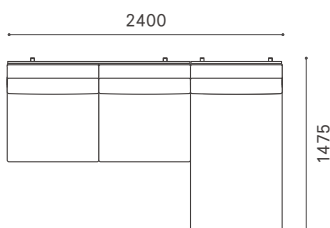

# PORO SOFA

ポロ ソファ

Year of Production 2016-

3P + アームレスカウチ 90

3P + アームレスカウチ 80

3P + アームレスカウチ 70

2.5P + アームレスカウチ 90

2.5P + アームレスカウチ 80