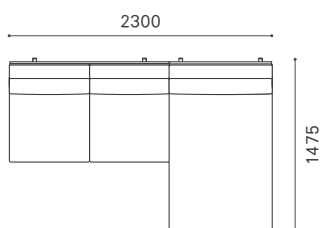

2P + アームレスカウチ 90