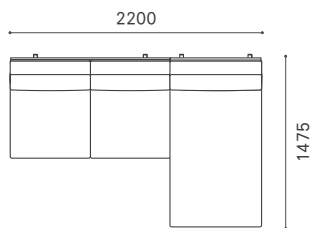

2P + アームレスカウチ 80