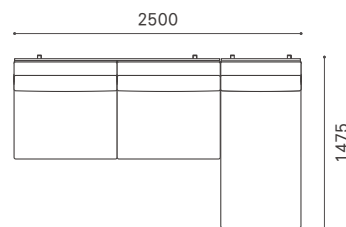

# PORO SOFA

ポロ ソファ

Year of Production 2016-

3P + アームレスカウチ 90

3P + アームレスカウチ 80

3P + アームレスカウチ 70

2.5P + アームレスカウチ 90

2.5P + アームレスカウチ 80