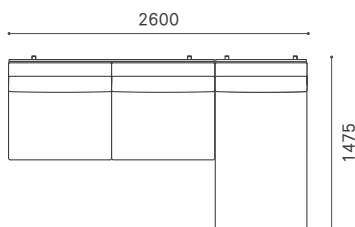

# PORO SOFA

ポロ ソファ

Year of Production 2016-

3P + アームレスカウチ 90

3P + アームレスカウチ 80

3P + アームレスカウチ 70

2.5P + アームレスカウチ 90

2.5P + アームレスカウチ 80