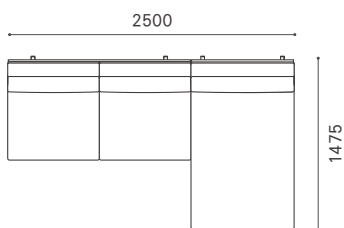

# PORO SOFA

ポロ ソファ

Year of Production 2016-

3P + アームレスカウチ 90

3P + アームレスカウチ 80

3P + アームレスカウチ 70

2.5P + アームレスカウチ 90

2.5P + アームレスカウチ 80