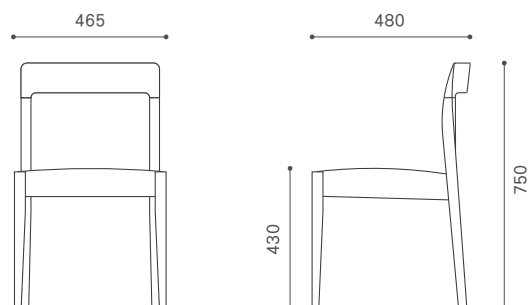

TR CHAIR

TR チェア

Year of Production 2013-

WN WO BC OPB

	WN / WO / BC / OPB	カバー
TRDC-WN / WO / BC / OPB W465 D480 H750 SH430	¥54,000 (50,000)	F3 ¥8,640 (8,000)
	※本体にカバーは付属しません。	F2 ¥8,100 (7,500)
		F1 ¥7,560 (7,000)

フレーム：無垢材 / オイル仕上げ (OPB はウレタン塗装)

クッション部 (座)：ウレタンフォーム

張地：PVC レザー (F1 NEOSOFT20 ブラック) / 張込み

カバー (オプション)：ファブリック ※F1 NEOSOFT20 ブラックはカバーでの対応をしております

TR CHAIR

TR チェア

Year of Production 2013-

F3