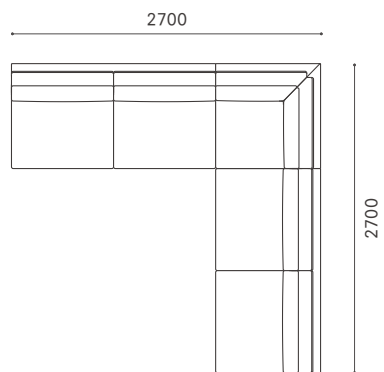

UNISON SOFA

ユニゾン ソファ

Year of Production 2003-

3P + コーナー + 3P