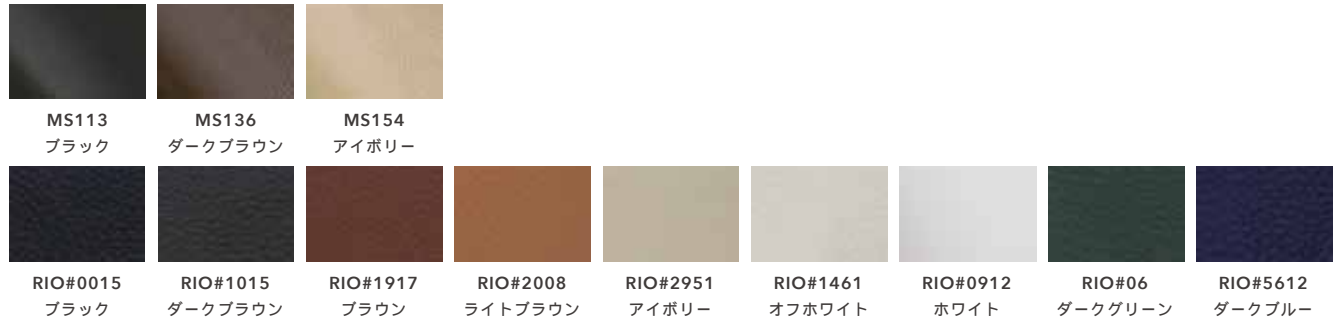

UNISON SOFA

ユニゾン ソファ

Year of Production 2003-

L1

F3

F2

F1

W ...水洗できます。(カバーの洗濯表示に従って行って下さい)
マジックテープのついた製品を水洗いする際は、マジックテープを保護し、洗濯ネットに入れて行ってください。洗濯中にマジックテープがクロス縫製糸や生地につきかかる事で、カバーの破損・消耗の原因になります。水洗いできる生地の多くは、熱に弱い合成繊維を使用していますので、乾燥機での乾燥はしないで下さい。