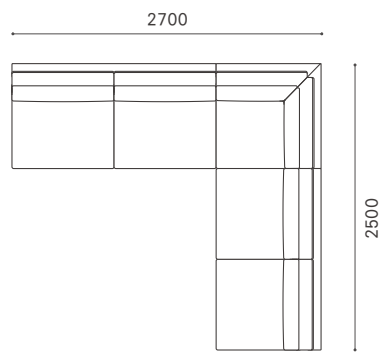

3P + コーナー + 2.5P