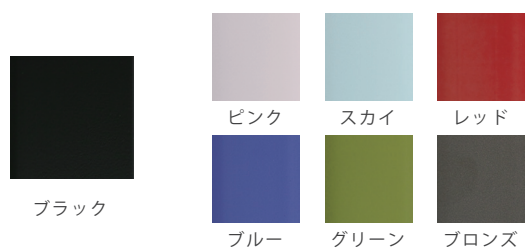

DINING TABLE & LIVING TABLE

ダイニングテーブル & リビングテーブル

テーブルレッグの高さ指定

対象品 (木脚のみ)

	高さアップ (高さ上限 820 mm)		高さダウン
	50 mm まで	100 mm まで	100 mm まで
ダイニングテーブル デニッシュ、プラート、リッツ、ロンド、ユニオン ワイルドウッド、オリジン、モザイク			
リビングテーブル デニッシュ、フォックス、クルーク、ライン、 ロタ、ワイルドウッド、オリジン、モザイク	サービス	+¥20,000	サービス

※ワイルドウッド、オリジン、モザイクはウッドレッグス(2レッグス/4レッグス)のみです。

脚のみの価格

ワイルドウッド、オリジン、モザイク用	スチールレッグス		ウッドレッグス
	ブラック	カラー	2レッグス / 4レッグス
ダイニングテーブル用脚	¥42,000	¥57,000	¥52,000
リビングテーブル用脚	¥38,000	¥53,000	¥48,000

スチールレッグス

ウッド2レッグス

ウッド4レッグス