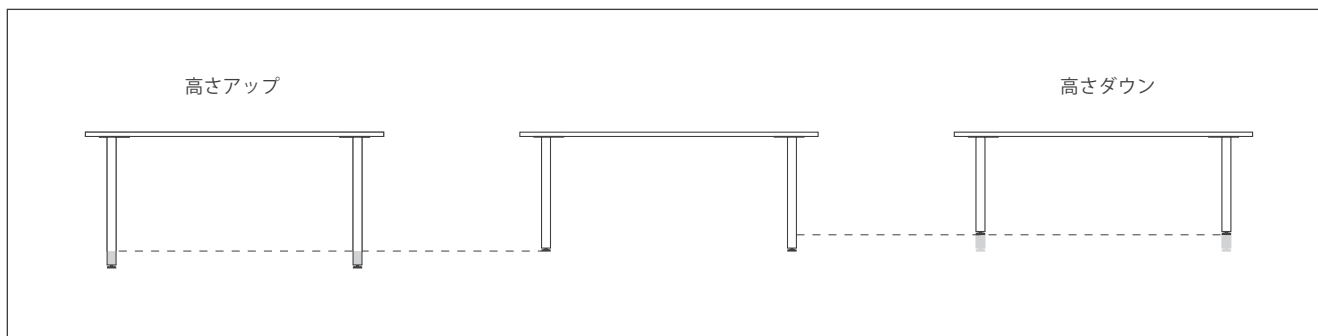

DINING TABLE & LIVING TABLE

ダイニングテーブル & リビングテーブル

テーブルレッグの高さ指定

対象品 (木脚のみ)

	高さアップ (高さ上限 820 mm)		高さダウン
	50 mm まで	100 mm まで	100 mm まで
ダイニングテーブル デニッシュ、プラート、リッツ、ロンド、ユニオン ワイルドウッド、オリジン、モザイク			
リビングテーブル デニッシュ、フォックス、クルーク、ライン、 ロタ、ワイルドウッド、オリジン、モザイク	サービス	+¥20,000	サービス