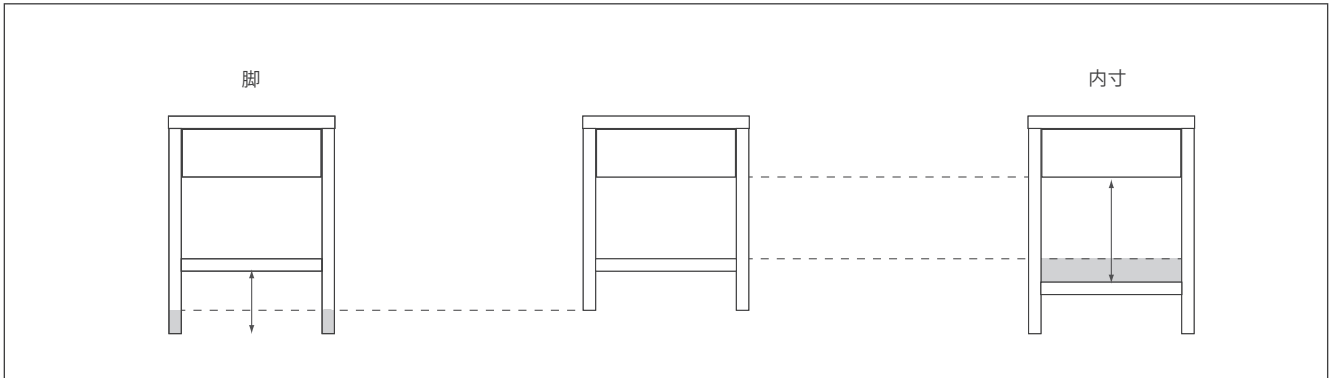

SPECIAL ORDER

表記以外のオーダーの場合はお問い合わせください。
オーダー内容により、構造上の安全面・強度面を保証できない場合は、
対応できないこともございますので、ご了承ください。

NIGHT TABLE

ナイト テーブル

ナイトテーブルの高さ指定 ※脚をアップか内寸をアップか どちらかで指定ください。	アップ			ダウン
	50 mm まで	100 mm まで	150 mm まで	50 mm まで
	+¥4,000	+¥8,000	+¥12,000	+¥4,000