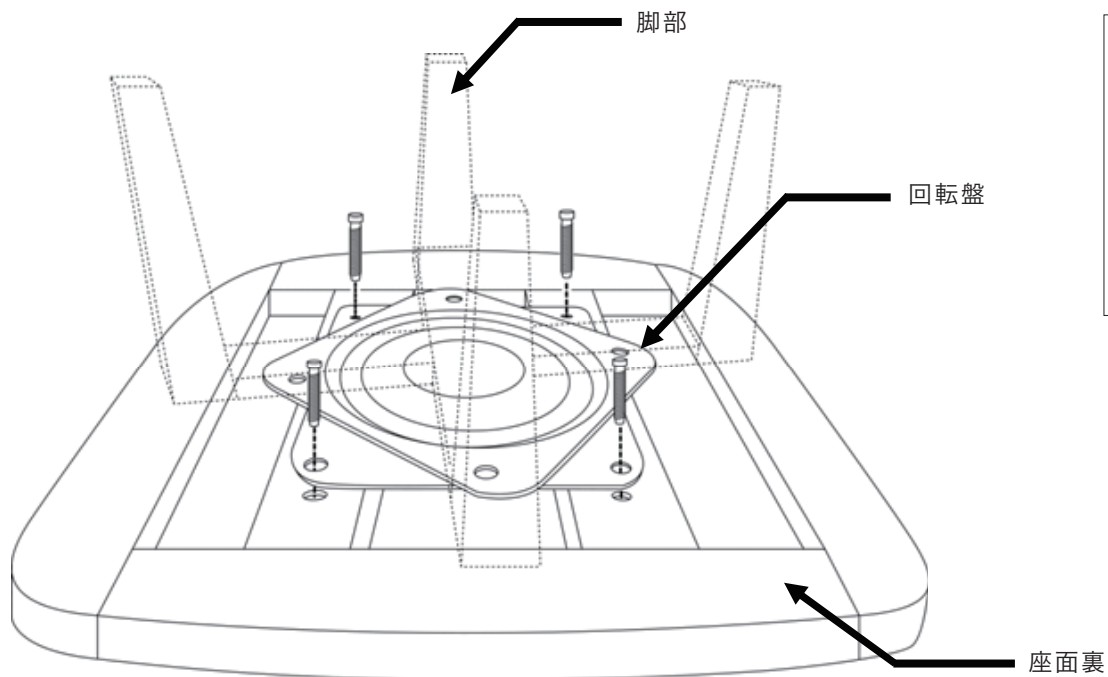

COR6 チェア 組立て説明書

・周りに物や人がいないことを確認し、作業して下さい。

下記の金具が入っていることをお確かめ下さい
※別注製品は個数が異なる場合があります。

ビス 4 個

ワッシャー 4 個

六角レンチ 1 本

脚部についている回転盤を穴が見えるように回し
ワッシャーをつけたビスを取り付け、六角レンチで締めてください。

安全にご使用いただく為に・・・ビスがゆるんでいないか定期的に確認し、ゆるんでいたら締め直して下さい。