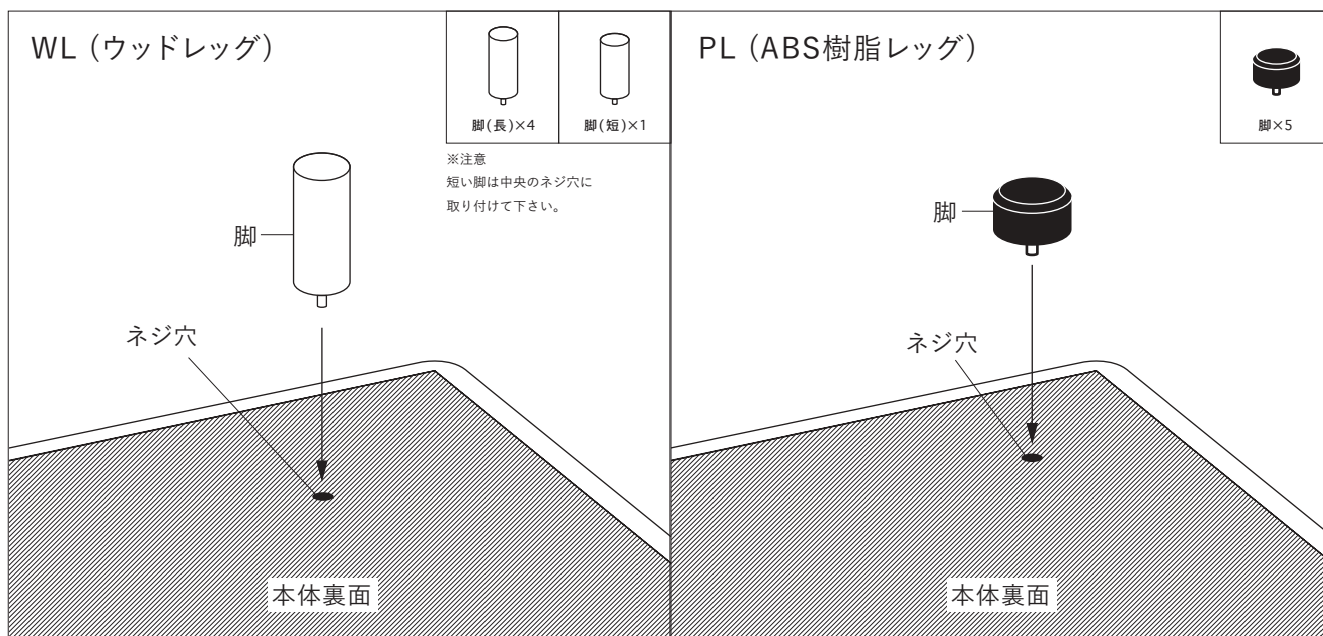

HUE SOFA

Fuu-
by MASTERWAL

- ・組立て作業は必ず2人以上で行って下さい。
- ・周りに物や人がいないことを確認し、作業して下さい。

WL (ウッドレッグ)

PL (ABS樹脂レッグ)

- ❗ ソファ本体に付属の脚金具を取り付けてご使用ください。
※ 床や本体への傷の原因になります。

ネジ穴に、付属の脚金具をしっかりとねじ込んでください。