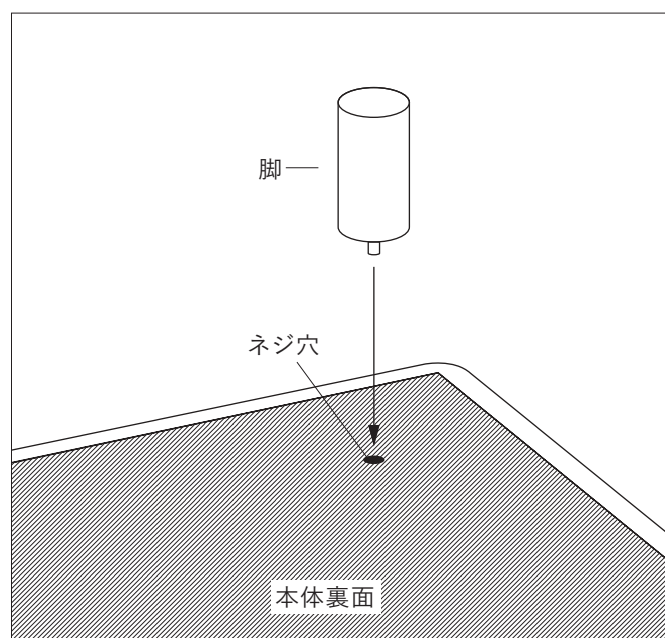

TRI SOFA

Fuu-
by MASTERWAL

- ・組立て作業は必ず2人以上で行って下さい。
- ・周りに物や人がいないことを確認し、作業して下さい。

- ❗ ソファ本体に付属の脚金具を取り付けてご使用ください。
※ 床や本体への傷の原因になります。

ネジ穴に、付属の脚金具をしっかりとねじ込んでください。