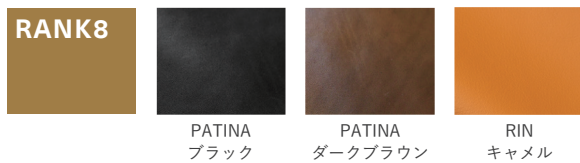

レザーについて（ご購入の前にご確認ください）

■ナチュラルマーク

マスターウォールでは、革の中でも美しい質感と丈夫さを持つ牛革を使用しています。

同じ木目の木が2本と無いように、革には牛のカサブタやそばかすの跡のキズがあったり、シワの入りが革ごとに異なります。ナチュラルマークと呼ばれるこれらの特徴は通常、型押しや塗装で覆い隠されていますが、革によって自然な風合いとしてあえて残しているものもあります。

また、自然な風合いを引き出すために、塗装ではなく染色をしているため、革によって若干の色の違いや色むらもあります。