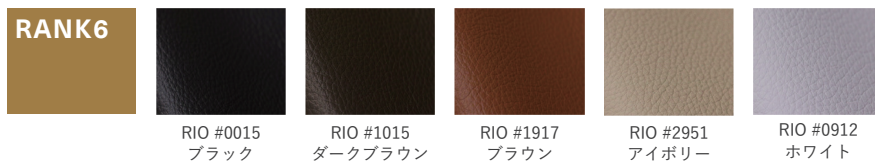

クッション中材：ウレタン

カバー：本革・ファブリック・PVC / カバーリングタイプ

COR3/4 CHAIR PAD

シーオーアールスリー・フォー チェアパッド

Year of Production 2024-

Designer : MASTERWAL

PVC

LEATHER

レザーについて（ご購入の前にご確認ください）

■ナチュラルマーク

マスターウォールでは、革の中でも美しい質感と丈夫さを持つ牛革を使用しています。

同じ木目の木が2本と無いように、革には牛のカサブタやそばかすの跡のキズがあったり、シワの入りが革ごとに異なります。ナチュラルマークと呼ばれるこれらの特徴は通常、型押しや塗装で覆い隠されていますが、革によって自然な風合いとしてあえて残しているものもあります。

また、自然な風合いを引き出すために、塗装ではなく染色をしているため、革によって若干の色の違いや色むらもあります。