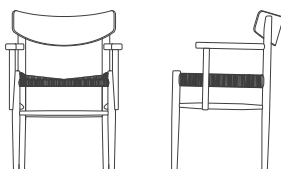

COR3 CHAIR

シーオーアールスリー チェア

Year of Production 2024-

Designer : MASTERWAL

COR3-WNCG

COR3-RO

COMMON ROOTS
by MASTERWAL

W540 D520 H750 SH430

COR3-WNCG/RO

WN RO

¥66,000

フレーム：無垢材 / ウレタン塗装
座面：ペーパーコード

+ 脚カット … +¥2,200

※チェアは高さアップ不可

U 打込み式フェルト取付け … +¥2,200

※高さが10mmアップします。

コモングレード【CG】

節や髄（樹木の中心）などが入った質感を、敢えて使用したグレードです。天板の表や、ソファの背板などは節埋めの処理をしています。

基準として白太も含まますが着色により白太が目立ちにくくなります。天板を接ぎ合わせる枚数、板幅の指定はありません。

天板裏の節

天板裏など目につきにくい箇所は節埋め処理をしております。

COR3/4 CHAIR PAD

シーオーアールスリー・フォー チェアパッド

Year of Production 2024-