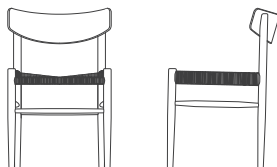

COR4 CHAIR

シーオーアールフォー チェア

Year of Production 2024-

Designer : MASTERWAL

COR4-WNCG

COR4-RO

COMMON ROOTS
by MASTERWAL

W480 D520 H750 SH430

COR4-WNCG/RO

WN RO

¥55,000

フレーム：無垢材 / ウレタン塗装
座面：ペーパーコード

+ 脚カット … +¥2,200

※チェアは高さアップ不可

! 打込み式フェルト取付け … +¥2,200

※高さが10mmアップします。

コモングレード【CG】

節や髄（樹木の中心）などが入った質感を、敢えて使用したグレードです。天板の表や、ソファの背板などは節埋めの処理をしています。

基準として白太も含まず着色により白太が目立ちにくくなります。天板を接ぎ合わせる枚数、板幅の指定はありません。

節

髄

天板裏の節

天板裏など目につきにくい箇所は節埋め処理をしております。

COR3/4 CHAIR PAD