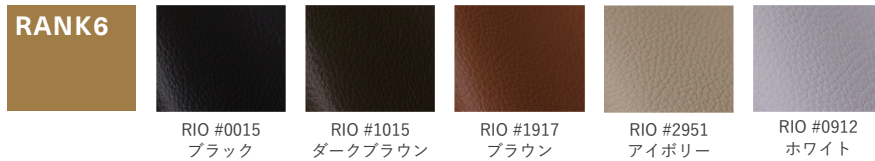

シーオーアールスリー・フォー チェアパッド

Year of Production 2024-

Designer : MASTERWAL

COR-CP / RANK1 CAFEMISTO グレー

W420 D440
COR-CP

RANK 替えカバー

8	¥22,000	¥19,800
7	¥18,700	¥16,500
6	¥15,400	¥13,200
5	¥13,200	¥11,000
4	¥12,100	¥9,900
3	¥11,000	¥8,800
2	¥9,900	¥7,700
1	¥8,800	¥6,600
PVC	¥8,800	¥6,600

クッション中材：ウレタン

カバー：本革・ファブリック・PVC / カバーリングタイプ

COR3/4 CHAIR PAD

シーオーアールスリー・フォー チェアパッド

Year of Production 2024-

Designer : MASTERWAL

PVC

LEATHER

レザーについて（ご購入の前にご確認ください）

■ナチュラルマーク

マスターウォールでは、革の中でも美しい質感と丈夫さを持つ牛革を使用しています。

同じ木目の木が2本と無いように、革には牛のカサプタやそばかすの跡のキズがあったり、シワの入り方が革ごとに異なります。ナチュラルマークと呼ばれるこれらの特徴は通常、型押しや塗装で覆い隠されていますが、革によって自然な風合いとしてあえて残しているものもあります。

また、自然な風合いを引き出すために、塗装ではなく染色をしているため、革によって若干の色の違いや色むらもあります。