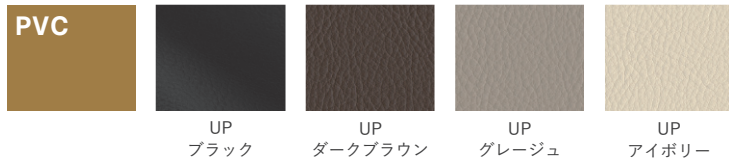

COR6 CHAIR

シーオーアールシックス チェア

Year of Production 2024-

Designer : MASTERWAL

コモングレード【CG】

節や髓（樹木の中心）などが入った質感を、敢えて使用したグレードです。天板の表や、ソファの背板などは節埋めの処理をしています。基準として白太も含まますが着色により白太が目立ちにくくなります。天板を接ぎ合わせる枚数、板幅の指定はありません。

天板裏の節

天板裏の節

天板裏など目につきにくい箇所は節埋め処理をしておりません。

COR6 CHAIR

シーオーアールシックス チェア

Year of Production 2024-

Designer : MASTERWAL

PVC

LEATHER

レザーについて（ご購入の前にご確認ください）

■ナチュラルマーク

マスターウォールでは、革の中でも美しい質感と丈夫さを持つ牛革を使用しています。

同じ木目の木が2本と無いように、革には牛のカサプタやそばかすの跡のキズがあったり、シワの入りが革ごとに異なります。ナチュラルマークと呼ばれるこれらの特徴は通常、型押しや塗装で覆い隠されていますが、革によって自然な風合いとしてあえて残しているものもあります。

また、自然な風合いを引き出すために、塗装ではなく染色をしているため、革によって若干の色の違いや色むらもあります。