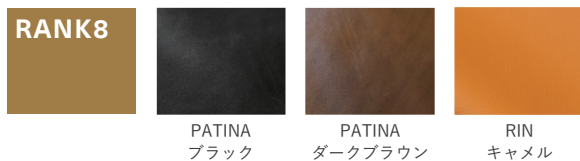

COR6 CHAIR

シーオーアールシックス チェア

Year of Production 2024-

Designer : MASTERWAL

コモングレード【CG】

節や髓（樹木の中心）などが入った質感を、敢えて使用したグレードです。天板の表や、ソファの背板などは節埋めの処理をしています。基準として白太も含まますが着色により白太が目立ちにくくなります。天板を接ぎ合わせる枚数、板幅の指定はありません。

天板裏の節

天板裏の節

天板裏など目につきにくい箇所は節埋め処理をしておりません。

COR6 CHAIR

シーオーアールシックス チェア

Year of Production 2024-

Designer : MASTERWAL

PVC

LEATHER

レザーについて（ご購入の前にご確認ください）

■ナチュラルマーク

マスターウォールでは、革の中でも美しい質感と丈夫さを持つ牛革を使用しています。

同じ木目の木が2本と無いように、革には牛のカサプタやそばかすの跡のキズがあったり、シワの入りが革ごとに異なります。ナチュラルマークと呼ばれるこれらの特徴は通常、型押しや塗装で覆い隠されていますが、革によって自然な風合いとしてあえて残しているものもあります。

また、自然な風合いを引き出すために、塗装ではなく染色をしているため、革によって若干の色の違いや色むらもあります。