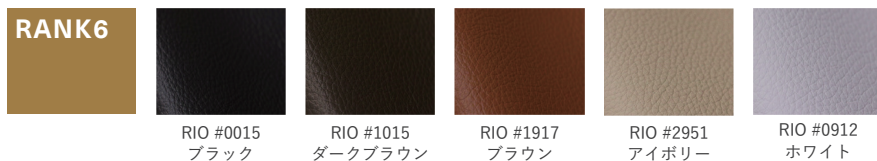

COR6 CHAIR

シーオーアールシックス チェア

Year of Production 2024-

Designer : MASTERWAL

コモングレード【CG】

節や髓（樹木の中心）などが入った質感を、敢えて使用したグレードです。天板の表や、ソファの背板などは節埋めの処理をしています。基準として白太も含まますが着色により白太が目立ちにくくなります。天板を接ぎ合わせる枚数、板幅の指定はありません。

天板裏の節

天板裏の節

天板裏など目につきにくい箇所は節埋め処理をしておりません。

COR6 CHAIR

シーオーアールシックス チェア

Year of Production 2024-

Designer : MASTERWAL

PVC

LEATHER

レザーについて（ご購入の前にご確認ください）

■ナチュラルマーク

マスターウォールでは、革の中でも美しい質感と丈夫さを持つ牛革を使用しています。

同じ木目の木が2本と無いように、革には牛のカサプタやそばかすの跡のキズがあったり、シワの入りが革ごとに異なります。ナチュラルマークと呼ばれるこれらの特徴は通常、型押しや塗装で覆い隠されていますが、革によって自然な風合いとしてあえて残しているものもあります。

また、自然な風合いを引き出すために、塗装ではなく染色をしているため、革によって若干の色の違いや色むらもあります。