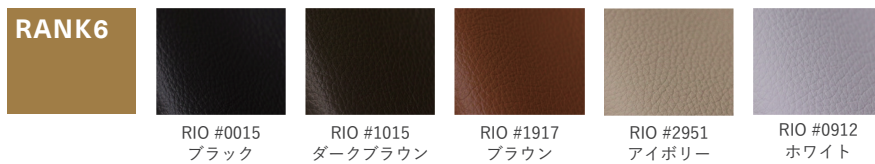

クッション中材：ウレタン

カバー：本革・ファブリック・PVC / カバーリングタイプ

COR3/4 CHAIR PAD

シーオーアールスリー・フォー チェアパッド

Year of Production 2024-

Designer : MASTERWAL

PVC

LEATHER

レザーについて（ご購入の前にご確認ください）

■ナチュラルマーク

マスターウォールでは、革の中でも美しい質感と丈夫さを持つ牛革を使用しています。

同じ木目の木が2本と無いように、革には牛のカサプタやそばかすの跡のキズがあったり、シワの入りが革ごとに異なります。ナチュラルマークと呼ばれるこれらの特徴は通常、型押しや塗装で覆い隠されていますが、革によって自然な風合いとしてあえて残しているものもあります。

また、自然な風合いを引き出すために、塗装ではなく染色をしているため、革によって若干の色の違いや色むらもあります。