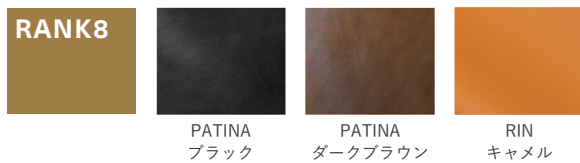

クッション中材：ウレタン

カバー：本革・ファブリック・PVC / カバーリングタイプ

COR3/4 CHAIR PAD

シーオーアールスリー・フォー チェアパッド

Year of Production 2024-

Designer : MASTERWAL

PVC

LEATHER

レザーについて（ご購入の前にご確認ください）

■ナチュラルマーク

マスターウォールでは、革の中でも美しい質感と丈夫さを持つ牛革を使用しています。

同じ木目の木が2本と無いように、革には牛のカサプタやそばかすの跡のキズがあったり、シワの入りが革ごとに異なります。ナチュラルマークと呼ばれるこれらの特徴は通常、型押しや塗装で覆い隠されていますが、革によって自然な風合いとしてあえて残しているものもあります。

また、自然な風合いを引き出すために、塗装ではなく染色をしているため、革によって若干の色の違いや色むらもあります。