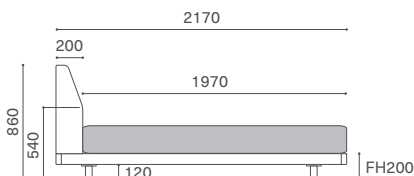

本革：ダブルステッチ