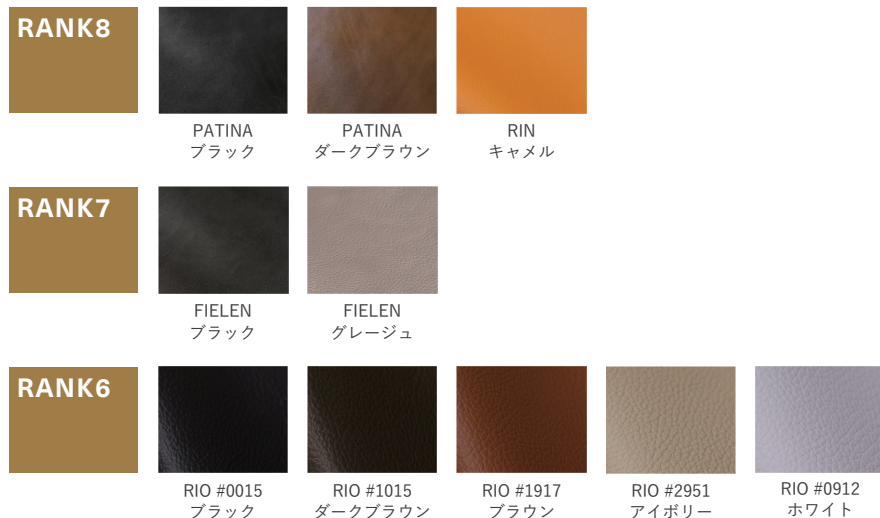

※ご注文時に床板仕様と表記ください。

標準仕様：スノコ

スペシャルオーダー：床板
MDF・ラワン合板・ポリエステル生地

LEATHER

レザーについて（ご購入の前にご確認ください）

■ナチュラルマーク

マスターウォールでは、革の中でも美しい質感と丈夫さを持つ牛革を使用しています。

同じ木目の木が2本と無いように、革には牛のカサブタやそばかすの跡のキズがあったり、シワの入り方が革ごとに異なります。ナチュラルマークと呼ばれるこれらの特徴は通常、型押しや塗装で覆い隠されていますが、革によって自然な風合いとしてあえて残しているものもあります。

AMARAL637
サンドグレー

AMARAL638
ライトベージュ

AMARAL641
イエロー

AMARAL642
ミント

RANK2

MARLOW
20 ブルーベリー

MARLOW
27 シルバー

MARLOW
33 チャコール