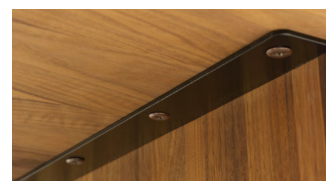

天板 (T=41mm) : ソリッドサーフェス / オイルワックス仕上げ  
 脚 : 無垢集成材 / オイル仕上げ  
 アジャスター付き  
 脚プレート : スチール (ブラック) / 焼付塗装

**ウレタン塗装**

クリア / +¥11,000  
 OPB / RO +¥11,000

**高さ変更**

アップ ~100mm まで + ¥22,000  
 ダウン + ¥5,000

小口

天板下

**脚間寸法表**