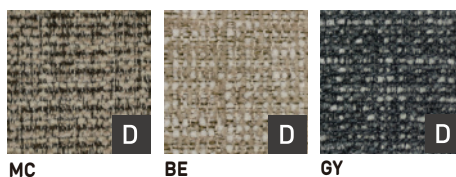

## カスケード

ポリエステル 100% / 撥水加工

撥水加工採用のファブリックです。  
生地を正面を特殊加工し、水・飲み物をはじきます。

## カプリス

ポリエステル 97% ナイロン3% / ウォッシュャブル

ウォッシュャブル機能採用のファブリックです。  
洗濯の際の水による伸び縮みが少ない張地です。

## クール

ポリエステル 27% レーヨン 51% コットン22%

なめらかなレーヨン糸とやわらかな綿糸を合わせた、やさしい手触りが特徴の張地です。タテ糸とヨコ糸を違う色で構成することで、汚れが目立ちにくくなっている張地です。