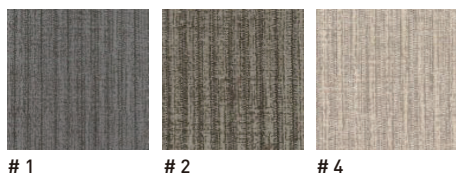

## カスケード

ポリエステル 100% / 撥水加工

撥水加工採用のファブリックです。  
生地を正面を特殊加工し、水・飲み物をはじきます。