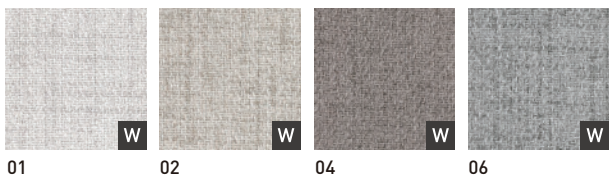

アサーション

ポリエステル 100% / ファイバーガード

ファイバーガード採用ファブリックです。水だけで汚れを落とせる革新的な張地です。日常生活で想定できるほとんどの汚れ(ワイン、ソース、インク、皮脂汚れ等)を水だけで落とせるので、メンテナンスが非常に簡単です。