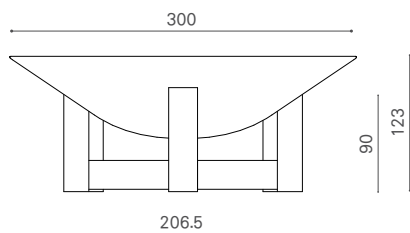

Φ300 H123

CSMFL-WN-BK/WH/YE

¥39,600

木部：無垢材 / オイル塗装

陶器：清水焼 (ブラック・ホワイト・イエロー)

※陶器は手作りのため、サイズ、形、色、模様、風合いなどは、
1点1点多少異なることが御座います。

FLOAT

フロート