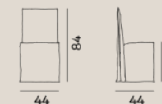

Ghost Out 23