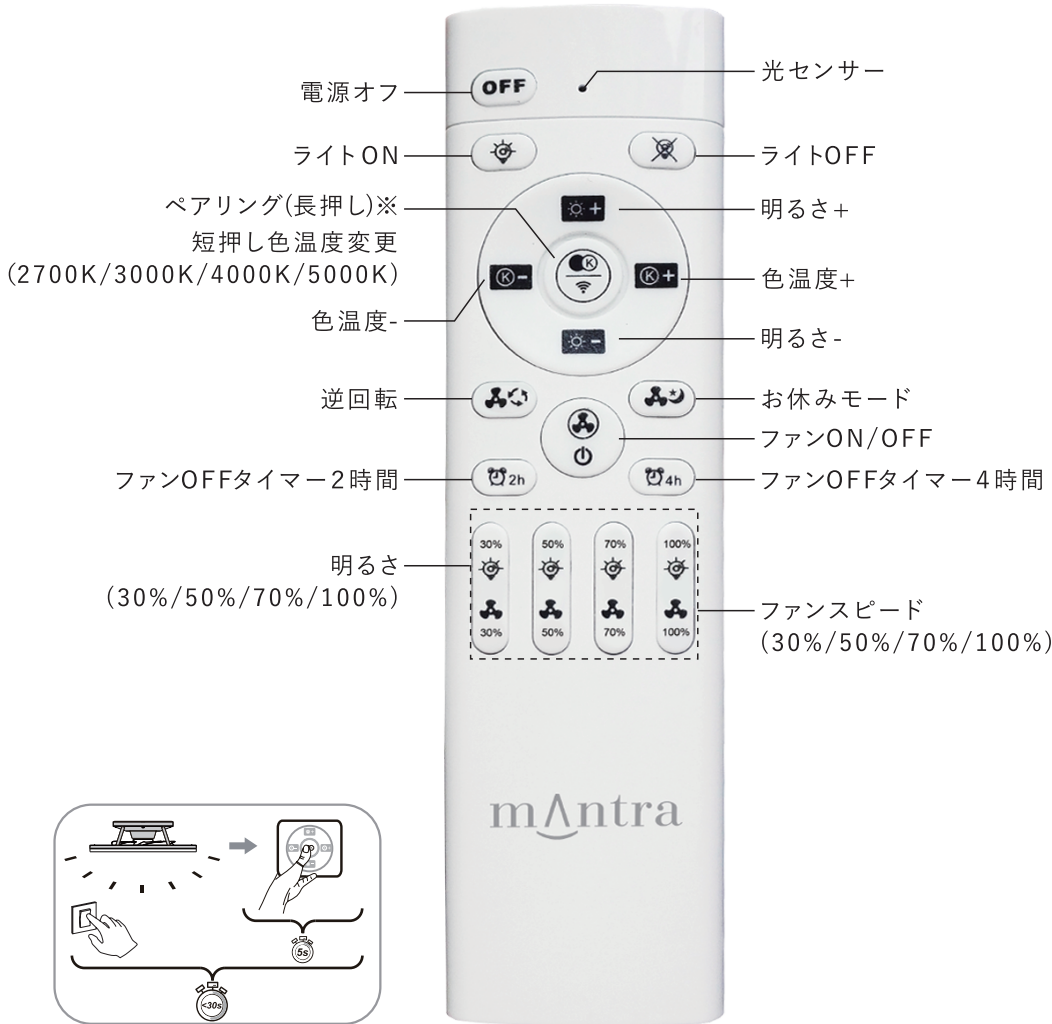

7803(White/Natural)

¥ 105,000(税込)

¥ 95,455(税抜)

▲
warm white
2700k

▲
natural
4000K

▲
cool white
5000K

WINTER

SUMMER

LED	:	55W 5200lm(10-12畳用)
Fan	:	DC 30W
Size	:	Φ750×H210mm
Weight	:	4.4kg
取付方法	:	簡易取付型

mAntra Spain

リモコン各部名称

※器具の電源を入れ、30秒以内にリモコンボタンを5秒間押したままにする。
ランプが3回点滅したらペアリング完了。

アプリ設定方法

ステップ1:
QRコードを読み取り、
アプリケーション APP
mAntra lighting(iOS/Android)
をダウンロードします。

note:
1.Androidバージョン5.0以上
2.ダウンロードの前に、
デバイスの位置情報サービスを
オンにしてください。

ステップ2:
アイコンが出たら
インストール完了です。

ステップ3:
アプリケーション
を起動し、BluetoothをONで
オンにします。

ステップ4:
壁スイッチから一旦
シーリングライトの電気を消し、
5秒後に再度点け、
"Confirm"を押してください。

ステップ5:
MANTRA "Add Device"
を選び、ランプが3回点滅
したらペアリング完了です。