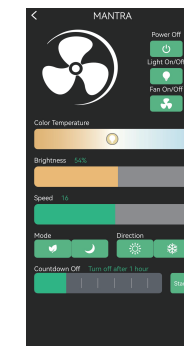

7803(White/Natural)

¥ 105,000(税込)

¥ 95,455(税抜)

▲
warm white
2700k

▲
natural
4000K

▲
cool white
5000K

WINTER

SUMMER

LED	:	55W 5200lm(10-12畳用)
Fan	:	DC 30W
Size	:	Φ750×H210mm
Weight	:	4.4kg
取付方法	:	簡易取付型

mAntra Spain

リモコン各部名称

※器具の電源を入れ、30秒以内にリモコンボタンを5秒間押したままにする。
ランプが3回点滅したらペアリング完了。

アプリ設定方法

ステップ1:
QRコードを読み取り、
アプリケーション APP
mAntra lighting(iOS/Android)
をダウンロードします。

note:
1.Androidバージョン5.0以上
2.ダウンロードの前に、
デバイスの位置情報サービスを
オンにしてください。

ステップ2:
アイコンが出たら
インストール完了です。

ステップ3:
アプリケーション
を起動し、BluetoothをONで
オンにします。

ステップ4:
壁スイッチから一旦
シーリングライトの電気を消し、
5秒後に再度点け、
"Confirm"を押してください。

ステップ5:
MANTRA "Add Device"
を選び、ランプが3回点滅
したらペアリング完了です。

ステップ6:
コントロールボードに入り、
次のコントロールパネルに
入ります。

Mantraのコントロールパネル
での操作が可能になります。

セットアップ画面で名称変更:
"MANTRA"をDeleteボタンで削除し、
リビング、オフィスなど好きな名前に
変更可能です。

APPを他のデバイスでも使用する方法 (2台目からはQRコードの共有のみ)

mobile 1
(最初にダウンロードした端末)

1.Setting画面でDevice Share
を選択してください。