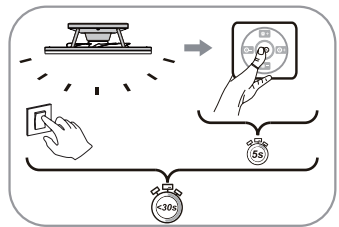

LED	:	55W 5200lm(10-12畳用)
Fan	:	DC 30W
Size	:	Φ750×H210mm
Weight	:	4.4kg
取付方法	:	簡易取付型

mAntra Spain

リモコン各部名称

※器具の電源を入れ、30秒以内にリモコンボタンを5秒間押したままにする。
ランプが3回点滅したらペアリング完了。

アプリ設定方法

ステップ1:
QRコードを読み取り、
アプリケーション APP
mAntra lighting(iOS/Android)
をダウンロードします。