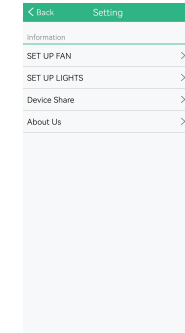

note:
1.Androidバージョン5.0以上
2.ダウンロードの前に、
デバイスの位置情報サービスを
オンにしてください。

ステップ2:
アイコンが出たら
インストール完了です。

ステップ3:
アプリケーション
を起動し、BluetoothをONで
オンにします。

ステップ4:
壁スイッチから一旦
シーリングライトの電気を消し、
5秒後に再度点け、
"Confirm"を押してください。

ステップ5:
MANTRA "Add Device"
を選び、ランプが3回点滅
したらペアリング完了です。

ステップ6:
コントロールボードに入り、
次のコントロールパネルに
入ります。

Mantraのコントロールパネル
での操作が可能になります。

セットアップ画面で名称変更:
"MANTRA"をDeleteボタンで削除し、
リビング、オフィスなど好きな名前に
変更可能です。

APPを他のデバイスでも使用する方法 (2台目からはQRコードの共有のみ)

mobile 1
(最初にダウンロードした端末)

1.Setting画面でDevice Share
を選択してください。

mobile 1
(最初にダウンロードした端末)

2.共有するシーリングファンを
選択します。(リビングなど、
名前を変更した場合は、その名称
をセレクトしてください。)
3.SHAREを押して共有します。

mobile 1
(最初にダウンロードした端末)

4.QRコードが出ます。

mobile 2
(2台目の端末)

5.2台目の端末(mobile2)で
QRコードを読み取り、
完了となります。

リモコンのペアリング方法