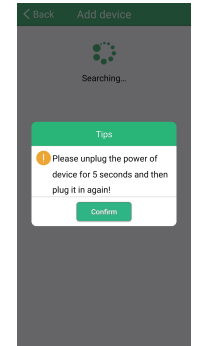

LED	:	55W 5200lm(10-12畳用)
Fan	:	DC 30W
Size	:	Φ750×H210mm
Weight	:	4.4kg
取付方法	:	簡易取付型

mAntra Spain

リモコン各部名称

※器具の電源を入れ、30秒以内にリモコンボタンを5秒間押したままにする。
ランプが3回点滅したらペアリング完了。

アプリ設定方法

ステップ1:
QRコードを読み取り、
アプリケーション APP
mAntra lighting(iOS/Android)
をダウンロードします。

note:
1.Androidバージョン5.0以上
2.ダウンロードの前に、
デバイスの位置情報サービスを
オンにしてください。

ステップ2:
アイコンが出たら
インストール完了です。

ステップ3:
アプリケーション
を起動し、BluetoothをONで
オンにします。

ステップ4:
壁スイッチから一旦
シーリングライトの電気を消し、
5秒後に再度点け、
"Confirm"を押してください。

ステップ5:
MANTRA "Add Device"
を選び、ランプが3回点滅
したらペアリング完了です。