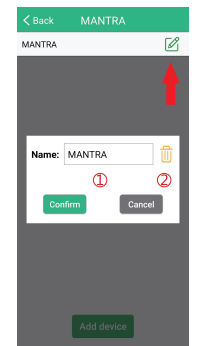

LED	:	55W 5200lm(10-12畳用)
Fan	:	DC 30W
Size	:	Φ750×H210mm
Weight	:	4.4kg
取付方法	:	簡易取付型

mAntra Spain

リモコン各部名称

※器具の電源を入れ、30秒以内にリモコンボタンを5秒間押したままにする。
ランプが3回点滅したらペアリング完了。

アプリ設定方法

ステップ1:
QRコードを読み取り、
アプリケーション APP
mAntra lighting(iOS/Android)
をダウンロードします。

note:
1.Androidバージョン5.0以上
2.ダウンロードの前に、
デバイスの位置情報サービスを
オンにしてください。

ステップ2:
アイコンが出たら
インストール完了です。

ステップ3:
アプリケーション
を起動し、BluetoothをONで
オンにします。

ステップ4:
壁スイッチから一旦
シーリングライトの電気を消し、
5秒後に再度点け、
"Confirm"を押してください。

ステップ5:
MANTRA "Add Device"
を選び、ランプが3回点滅
したらペアリング完了です。

ステップ6:
コントロールボードに入り、
次のコントロールパネルに
入ります。

Mantraのコントロールパネル
での操作が可能になります。

セットアップ画面で名称変更:
"MANTRA"をDeleteボタンで削除し、
リビング、オフィスなど好きな名前に
変更可能です。

APPを他のデバイスでも使用する方法 (2台目からはQRコードの共有のみ)

mobile 1
(最初にダウンロードした端末)

1.Setting画面でDevice Share
を選択してください。

mobile 1
(最初にダウンロードした端末)

2.共有するシーリングファンを
選択します。(リビングなど、
名前を変更した場合は、その名称
をセレクトしてください。)
3.SHAREを押して共有します。

mobile 1
(最初にダウンロードした端末)

4.QRコードが出ます。

mobile 2
(2台目の端末)

5.2台目の端末(mobile2)で
QRコードを読み取り、
完了となります。

リモコンのペアリング方法