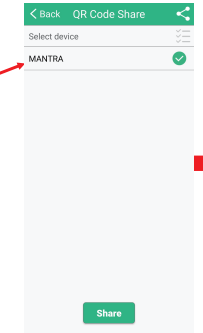

note:
1.Androidバージョン5.0以上
2.ダウンロードの前に、
デバイスの位置情報サービスを
オンにしてください。

ステップ2:
アイコンが出たら
インストール完了です。

ステップ3:
アプリケーション
を起動し、BluetoothをONで
オンにします。

ステップ4:
壁スイッチから一旦
シーリングライトの電気を消し、
5秒後に再度点け、
"Confirm"を押してください。

ステップ5:
MANTRA "Add Device"
を選び、ランプが3回点滅
したらペアリング完了です。

ステップ6:
コントロールボードに入り、
次のコントロールパネルに
入ります。

Mantraのコントロールパネル
での操作が可能になります。

セットアップ画面で名称変更:
"MANTRA"をDeleteボタンで削除し、
リビング、オフィスなど好きな名前に
変更可能です。

APPを他のデバイスでも使用する方法 (2台目からはQRコードの共有のみ)

mobile 1
(最初にダウンロードした端末)

1.Setting画面でDevice Share
を選択してください。

mobile 1
(最初にダウンロードした端末)

2.共有するシーリングファンを
選択します。(リビングなど、
名前を変更した場合は、その名称
をセレクトしてください。)
3.SHAREを押して共有します。

mobile 1
(最初にダウンロードした端末)

4.QRコードが出ます。

mobile 2
(2台目の端末)

5.2台目の端末(mobile2)で
QRコードを読み取り、
完了となります。

リモコンのペアリング方法