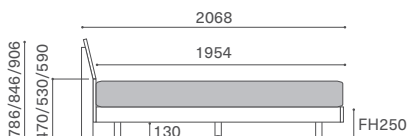

PAL BED - A-TYPE

バルベッド - Aタイプ

Year of Production 2023-

Designer : MASTERWAL

COMMON ROOTS
by MASTERWAL

マットレス参考サイズ

K : W1800 D1960 H230/H290/H350 Q : W1600 D1960 H230/H290/H350 WD : W1500 D1960 H230/H290/H350
D : W1400 D1960 H230/H290/H350 SD : W1200 D1960 H230/H290/H350 S : W970 D1960 H230/H290/H350

Aタイプ - H786 (マットレスH230用)

WN

K	W1820 D2068 H786	PLBDA-K-H78-WNCG	¥258,500
Q	W1620 D2068 H786	PLBDA-Q-H78-WNCG	¥236,500
WD	W1510 D2068 H786	PLBDA-WD-H78-WNCG	¥225,500
D	W1410 D2068 H786	PLBDA-D-H78-WNCG	¥209,000
SD	W1210 D2068 H786	PLBDA-SD-H78-WNCG	¥203,500
S	W980 D2068 H786	PLBDA-S-H78-WNCG	¥198,000

フレーム：無垢材 / オイル仕上げ
補助脚付
スノコ：ヒノキ無垢 / 無塗装

ウレタン塗装 クリア(着色) / + ¥33,000

高さ変更 K~S
アップ ~50mm + ¥22,000
ダウン ~50mm + ¥11,000

Aタイプ - H846 (マットレスH290用)

WN

K	W1820 D2068 H846	PLBDA-K-H84-WNCG	¥280,500
Q	W1620 D2068 H846	PLBDA-Q-H84-WNCG	¥258,500
WD	W1510 D2068 H846	PLBDA-WD-H84-WNCG	¥247,500
D	W1410 D2068 H846	PLBDA-D-H84-WNCG	¥231,000
SD	W1210 D2068 H846	PLBDA-SD-H84-WNCG	¥225,500
S	W980 D2068 H846	PLBDA-S-H84-WNCG	¥220,000

床板仕様に変更 + ¥11,000

※ご注文時に床板仕様と表記ください。

Aタイプ - H906 (マットレスH350用)

WN

K	W1820 D2068 H906	PLBDA-K-H90-WNCG	¥302,500
Q	W1620 D2068 H906	PLBDA-Q-H90-WNCG	¥280,500
WD	W1510 D2068 H906	PLBDA-WD-H90-WNCG	¥269,500
D	W1410 D2068 H906	PLBDA-D-H90-WNCG	¥253,000
SD	W1210 D2068 H906	PLBDA-SD-H90-WNCG	¥247,500
S	W980 D2068 H906	PLBDA-S-H90-WNCG	¥242,000