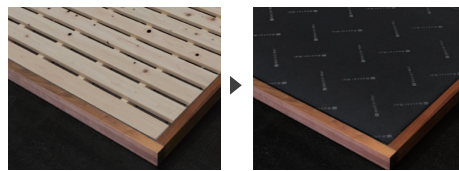

床板仕様に変更 + ¥11,000

※ご注文時に床板仕様と表記ください。

標準仕様：スノコ

スペシャルオーダー：床板  
床板：MDF・ラワン合板  
ポリエステル生地