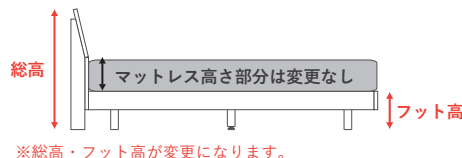

Aタイプ - H786 (マットレスH230用)

WN

K	W1820 D2068 H786	PLBDA-K-H78-WNCG	¥258,500
Q	W1620 D2068 H786	PLBDA-Q-H78-WNCG	¥236,500
WD	W1510 D2068 H786	PLBDA-WD-H78-WNCG	¥225,500
D	W1410 D2068 H786	PLBDA-D-H78-WNCG	¥209,000
SD	W1210 D2068 H786	PLBDA-SD-H78-WNCG	¥203,500
S	W980 D2068 H786	PLBDA-S-H78-WNCG	¥198,000

フレーム：無垢材 / オイル仕上げ
補助脚付
スノコ：ヒノキ無垢 / 無塗装

ウレタン塗装 クリア(着色) / + ¥33,000

高さ変更 K~S
アップ ~50mm + ¥22,000
ダウン ~50mm + ¥11,000