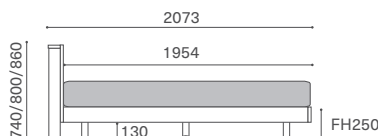

床板仕様に変更 + ¥11,000

※ご注文時に床板仕様と表記ください。

標準仕様：スノコ

スペシャルオーダー：床板
床板：MDF・ラワン合板
ポリエステル生地

Bタイプ - H860 (マットレスH350用)

K	W1820 D2073 H860	PLBDB-K-H86-WNCG	¥302,500
Q	W1620 D2073 H860	PLBDB-Q-H86-WNCG	¥280,500
WD	W1510 D2073 H860	PLBDB-WD-H86-WNCG	¥269,500
D	W1410 D2073 H860	PLBDB-D-H86-WNCG	¥253,000
SD	W1210 D2073 H860	PLBDB-SD-H86-WNCG	¥247,500
S	W980 D2073 H860	PLBDB-S-H86-WNCG	¥242,000

ヘッド

※表示価格は全て税込み価格です。

www.masterwal.jp 2024.05

PAL BED

バルベッド

Year of Production 2023-

Designer : MASTERWAL

COMMON ROOTS
by MASTERWAL