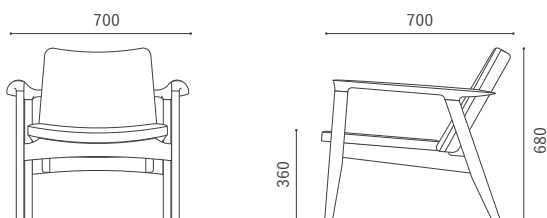

# ROBINSON LOUNGE CHAIR

ロビンソン ラウンジチェア  
Year of Production 2014-

WN

Designer : MASTERWAL

RSLC-WN / RANK3 SUBLIM 05

RSLC-WN / RANK8 PATINA ブラック

W700 D700 H680 SH360

RSLC-WN

ステッチについて  
レザー：中央にダブルステッチ  
ファブリック：なし

RANK

WN

8	¥286,000
7	¥275,000
6	¥264,000
5	¥258,500
4	¥253,000
3	¥247,500
2	¥242,000
1	¥236,500

フレーム：無垢材 / オイル仕上げ  
クッション部：ウレタンフォーム  
張地：本革・ファブリック / 張込み

Masterwal

※表示価格は全て税込み価格です。