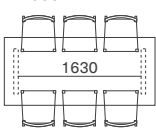

## 脚間寸法表

脚のプレート向き（外向き・内向き）の選択、天板の穴位置（外側・内側）の選択により1～4パターンの脚間寸法でご使用いただけます。

脚	W	2000		1800		1600	
		袖部	脚間	袖部	脚間	袖部	脚間
スチール	A	125	1630	125	1430	125	1230
	B	165	1550	165	1350	165	1150
	C	275	1330	275	1130	275	930
	D	315	1250	315	1050	315	850
ウッド 2レッグス・4レッグス	A	115	1630	115	1430	115	1230
	B	165	1530	165	1330	165	1130
	C	265	1330	265	1130	265	930
	D	315	1230	315	1030	315	830
ウッド Tレッグス	E	135	1570	135	1370	135	1170
	F	285	1270	285	1070	285	870

## 脚間について

プラスドライバー1本で脚の付け替えができます。

天板穴位置：外側

天板穴位置：内側

A (最大脚間) / C

B / D (最小脚間)

E / F

※ ワイルドウッドシリーズ共通

## 最大脚間

W2000

W1800

W1600