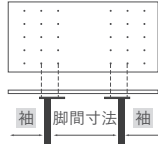

## 脚間寸法表

脚のプレート向き（外向き・内向き）の選択、天板の穴位置（外側・内側）の選択により1～4パターンの脚間寸法でご使用いただけます。

脚	W	2000		1800		1600	
		袖部	脚間	袖部	脚間	袖部	脚間
スチール	A	125	1630	125	1430	125	1230
	B	165	1550	165	1350	165	1150
	C	275	1330	275	1130	275	930
	D	315	1250	315	1050	315	850
ウッド 2レッグス・4レッグス	A	115	1630	115	1430	115	1230
	B	165	1530	165	1330	165	1130
	C	265	1330	265	1130	265	930
	D	315	1230	315	1030	315	830
ウッド Tレッグス	E	135	1570	135	1370	135	1170
	F	285	1270	285	1070	285	870

## 脚間について

プラスドライバー1本で脚の付け替えができます。

天板穴位置：外側

天板穴位置：内側

A (最大脚間) / C

B / D (最小脚間)

E / F

※ ワイルドウッドシリーズ共通

## 最大脚間

W2000

W1800

W1600