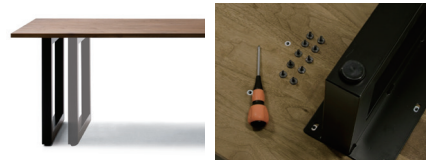

脚間について

プラスドライバー1本で脚の付け替えができます。

天板穴位置：外側

天板穴位置：内側

A (最大脚間) / C

B / D (最小脚間)

E / F

※ ワイルドウッドシリーズ共通

最大脚間

W2000

W1800

W1600