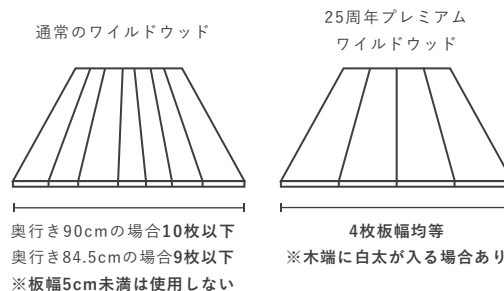

25th PREMIUM WILDWOOD DINING TABLE

25周年プレミアム ワイルドウッド ダイニングテーブル

Year of Production 1999-

※高さ変更は木脚のみの対応

Designer : MASTERWAL

WILDWOOD

T26

スチールレッグス

WN

W2000	D900 H715	25WWDT20090SL-WN	¥390,500
	D845 H715	25WWDT20085SL-WN	¥374,000
W1800	D900 H715	25WWDT18090SL-WN	¥368,500
	D845 H715	25WWDT18085SL-WN	¥357,500
W1600	D900 H715	25WWDT16090SL-WN	¥355,300
	D845 H715	25WWDT16085SL-WN	¥344,300

天板 (T=26mm) : 無垢材 / オイルワックス仕上げ
脚 : スチール (ブラック) / 焼付塗装 アジャスター付

ウレタン塗装 クリア / +¥11,000

高さ変更 アップ ~100mm まで + ¥22,000
※木脚のみ対応 ダウン + ¥5,500

天板 R13 面取仕様 + ¥11,000

天板 R 舟底 (SHIP BOTTOM) 面取仕様 + ¥11,000

25周年プレミアムワイルドウッド
台数 : 25台限定
納期 : 約6週間

25周年プレミアムワイルドウッドは天板を接ぎ合わせる枚数が4枚です。

(通常のテーブルは10~9枚以下の基準となります。)

ウォールナット無垢材を贅沢に使用したプレミアムなテーブルです。

※木端に白太が入る場合があります。