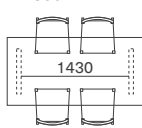

## 脚間寸法表

脚のプレート向き（外向き・内向き）の選択、天板の穴位置（外側・内側）の選択により1～4パターンの脚間寸法でご使用いただけます。

脚	W	2000		1800		1600	
		袖部	脚間	袖部	脚間	袖部	脚間
スチール	A	125	1630	125	1430	125	1230
	B	165	1550	165	1350	165	1150
	C	275	1330	275	1130	275	930
	D	315	1250	315	1050	315	850
ウッド 2レッグス・4レッグス	A	115	1630	115	1430	115	1230
	B	165	1530	165	1330	165	1130
	C	265	1330	265	1130	265	930
	D	315	1230	315	1030	315	830
ウッド Tレッグス	E	135	1570	135	1370	135	1170
	F	285	1270	285	1070	285	870

## 脚間について

プラスドライバー1本で脚の付け替えができます。

天板穴位置：外側

天板穴位置：内側

A (最大脚間) / C

B / D (最小脚間)

E / F

※ ワイルドウッドシリーズ共通

## 最大脚間

W2000

W1800

W1600